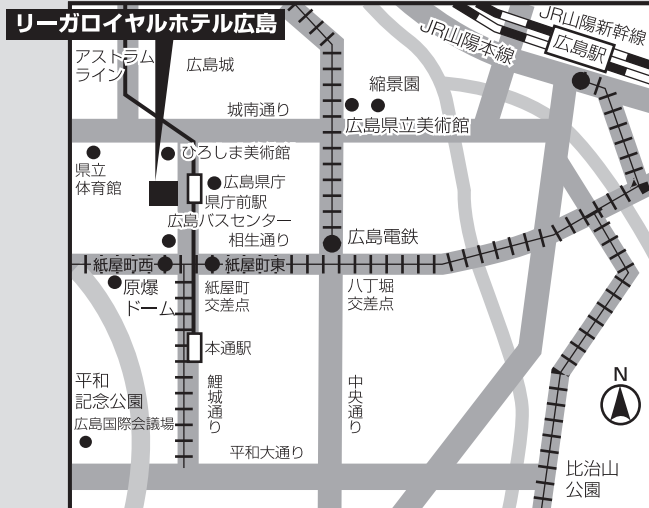

■交通機関と所要時間

- JR広島駅 一車：約10分 路面電車：約15分（「紙屋町西」または「紙屋町東」下車徒歩約3分）
- 宇品港 一車：約20分 路面電車：約30分（「紙屋町西」または「紙屋町東」下車徒歩約3分）
- 広島空港 リムジンバスで約55分（広島バスセンターすぐ隣）
- アストラムライン 「県庁前」駅下車すぐ
- 広島バスセンター すぐ隣

※ホテル地下駐車場は有料でございますので予めご了承ください。（駐車料金 30分 220円）

●シャレオ（地下街）からも来館いただけます。

**リーガロイヤルホテル  
広島**

〒730-0011 広島市中区基町6-78 TEL.(082)502-1121 FAX.(082)228-5415