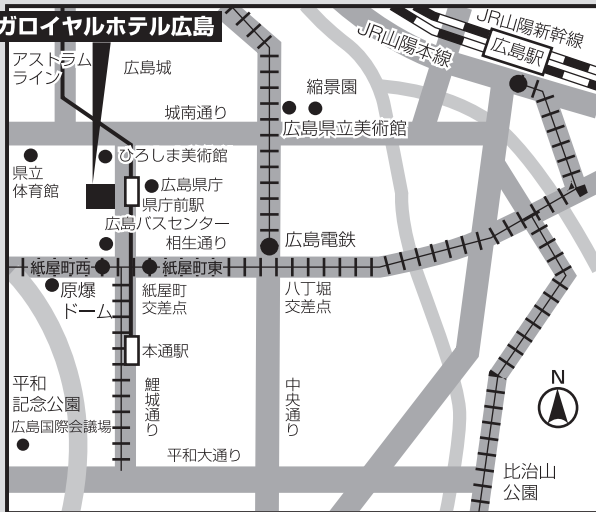

交通機関と所要時間

- ●JR広島駅 一車：約10分 路面電車：約15分（「紙屋町西」または「紙屋町東」下車徒歩：約3分）
- ●宇品港 一車：約20分 路面電車：約30分（「紙屋町西」または「紙屋町東」下車徒歩：約3分）
- ●広島空港 リムジンバスで約55分（広島バスセンターすぐ隣）
- ●アストラムライン 「県庁前」駅下車すぐ
- ●広島バスセンター すぐ隣

※ホテル地下駐車場は有料でございますので予めご了承ください。（駐車料金 30分 250円）

リーガロイヤルホテル広島

●シャレオ（地下街）からもご来館いただけます。

**リーガロイヤルホテル
広島**

〒730-0011 広島市中区基町6-78 TEL(082)502-1121 FAX(082)228-5415