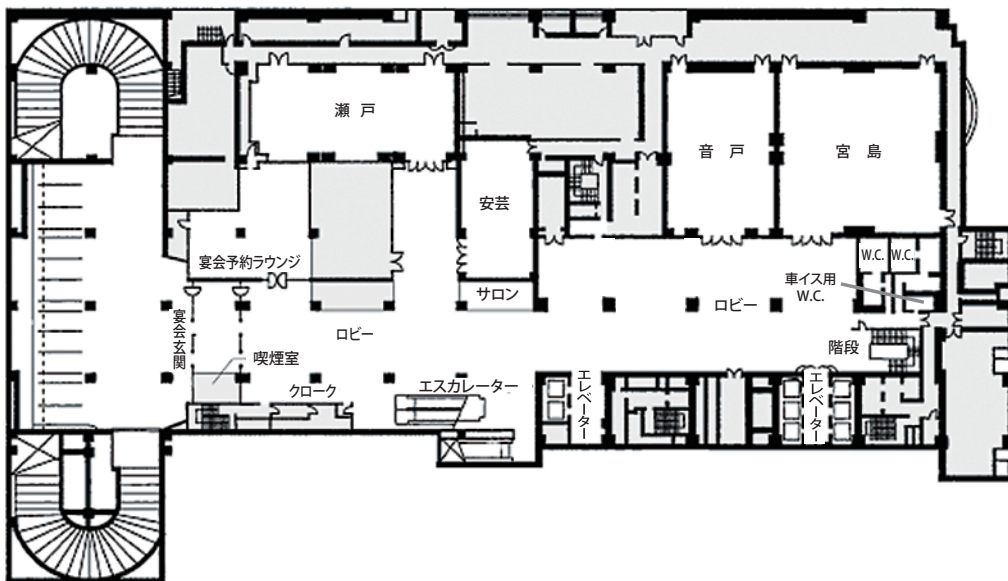

■ フロアマップ

1F

3F

4F

リーガロイヤルホテル広島