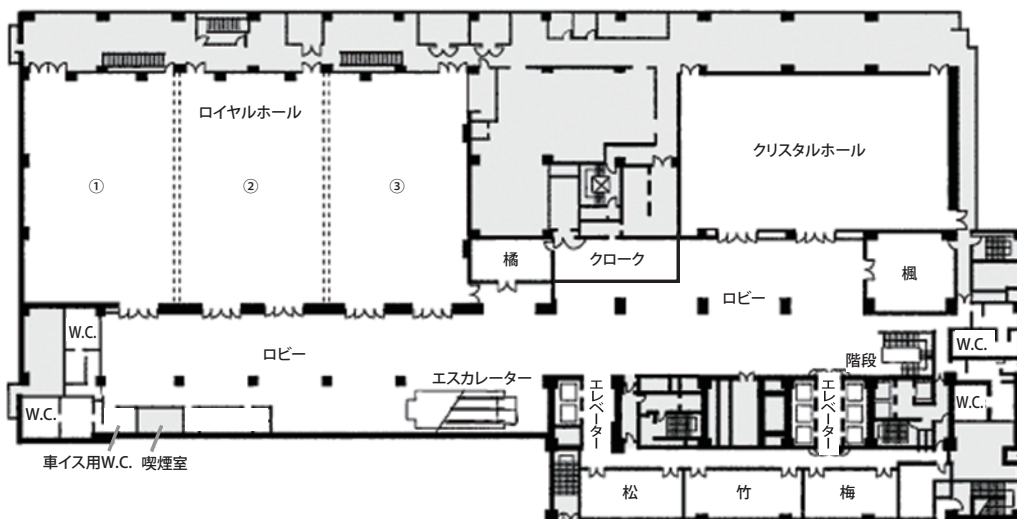

## 宴会場概要

場所	会場名	面積		間口×奥行 (m)	天井高 (m)	収容人数					その他
		m	坪			スクール	シアター	口の字	ディナー	ビュッフェ	
3階	瀬戸	262	79	24.0×11.0	4.2	180	300	70	100	200	全室調光可能 (除:福・鶴・寿・華)
	安芸	144	44	16.0×9.0	3.8	70	120	50	60	80	
	音戸	248	75	12.6×18.8	4.1	150	250	60	100	180	
	宮島	386	117	19.4×19.0	4.1	220	350	70	170	300	
4階	ロイヤルホール	1,380	417	51.0×26.6	7.0	1,100	1,800	—	820	2,000	
	〃分割①	485	147	17.4×26.6	7.0	300	550	—	240	400	
	〃分割②	435	132	16.3×26.6	7.0	250	500	—	240	350	
	〃分割③	435	132	16.3×26.6	7.0	250	500	—	240	350	
	クリスタルホール	589	178	31.4×18.0	7.0	400	700	—	250	500	
	楓	97	29	9.4×10.2	3.2	40	50	—	30	40	
	松	73	22	12.6×5.8	3.3	30	40	20	30	40	
	竹	83	25	13.6×5.8	3.3	40	50	24	40	40	
	梅	67	20	11.2×5.8	3.3	30	40	20	30	40	
	橘	52	16	10.0×5.0	3.2	—	—	—	—	—	
5階	福	56	17	5.5×9.6	3.1	20	30	—	—	—	
	鶴	58	18	6.0×9.6	3.1	20	30	—	—	—	
	華	45	14	7.8×5.6	3.2	18	25	—	—	—	
	寿	42	13	6.4×6.2	3.2	18	25	—	—	—	
12階	小宴会場 ライラック、フリージア、 カーネーション、ガーベラ、 スイートピー、アイリス	57 68	17 20	7~9 ×6~7	2.6	30	40	20	30	30	
	ラベンダー、 オリーブ、 バイオレット、 エーデルワイス	20 24	6 7.2	—	2.6	—	—	—	8~12	—	
32階	ダイヤモンドルーム	206	62	9.5×22.4	3.3	—	—	—	80	150	
	エメラルドルーム	102	31	7.0×13.6	3.2	—	—	—	40	50	
	ルビールーム	93	28	6.5×13.6	3.2	—	—	—	20	—	
	サファイアルーム	113	34	6.6×17.1	3.2	—	—	—	50	60	
	〃分割 (I)	54	16	6.4×8.4	3.2	—	—	—	20	—	
	〃分割 (II)	59	18	6.7×8.7	3.2	—	—	—	30	—	

リーガロイヤルホテル広島

■ フロアマップ

1F

3F

4F

リーガロイヤルホテル広島