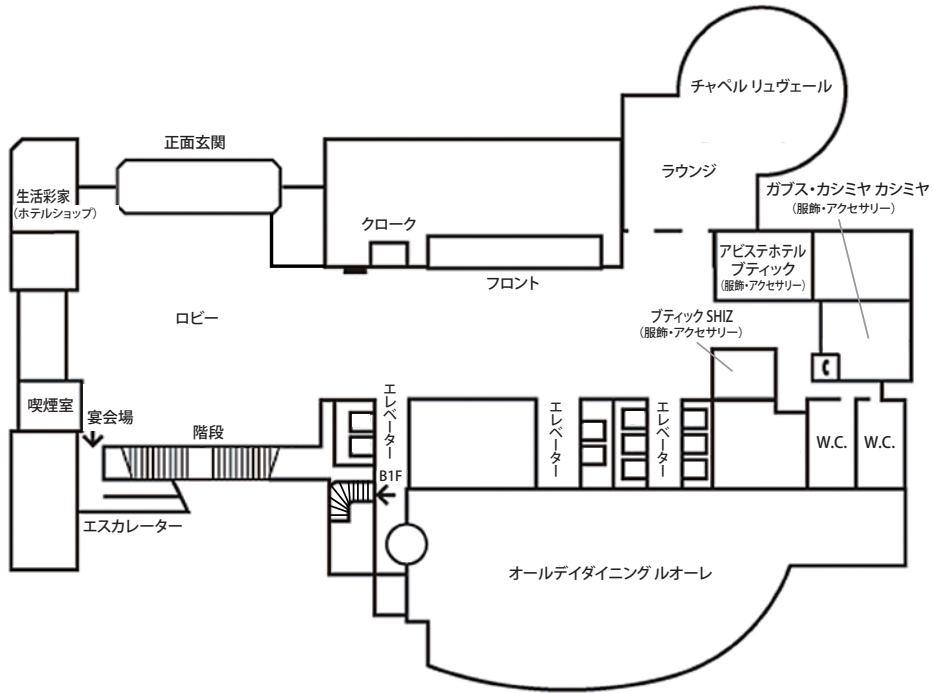

■ フロアマップ

1F

3F

4F

リーガロイヤルホテル広島