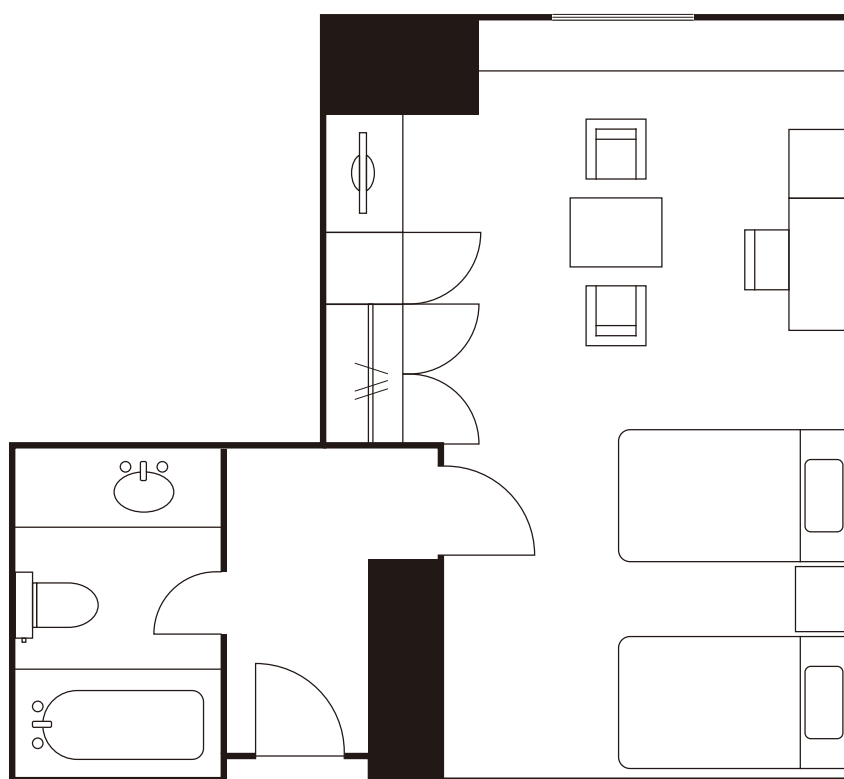

客室紹介

— Room Layouts —

目次

Contents

ウエストウイング

シングル	(17.2~19.5㎡)	3
コンパクトツイン	(18.2~19.5㎡)	4
スタンダードツイン	(36.3㎡)	5
ファミリールーム	(44.0㎡)	6
スイート	(82.5㎡)	7
和室・茶室	(40㎡)	8

スーパーリアフロア

スタンダードツイン	(27.4㎡)	9
スタンダードツイン	(32.7㎡)	10
デラックスツイン	(41.0㎡)	11
デラックスツイン	(41.0㎡)	12
デラックスツイン	(56.0㎡)	13
ダブル	(27.4㎡)	14

※間取図は一例です。実際のお部屋とは異なる場合がございます。

ウエストウイング スイート

広さ	ベッドサイズ	料金
82.5㎡	140cm×200cm	¥114,950～
ご利用人数	禁煙ルームの有無	コネクトルーム
1~4名様	×	○

※間取図は一例です。実際のお部屋とは異なる場合がございます。

ウエストウイング

和室・茶室

広さ	ベッドサイズ	料金
40㎡	—	¥48,400～
ご利用人数	禁煙ルームの有無	コネクトルーム
1~3名様	×	○

(一室あたり)

※間取図は一例です。実際のお部屋とは異なる場合がございます。

スーペリアフロア

スタンダードツイン

広さ	ベッドサイズ	料金
27.4㎡	120cm×200cm	¥42,350～
ご利用人数	禁煙ルームの有無	コネクトルーム
1~2名様	○	×

※間取図は一例です。実際のお部屋とは異なる場合がございます。

スーペリアフロア

スタンダードツイン

広さ	ベッドサイズ	料金
32.7㎡	120cm×200cm	¥45,980～
ご利用人数	禁煙ルームの有無	コネクトルーム
1~3名様	○	×

※間取図は一例です。実際のお部屋とは異なる場合がございます。

スーペリアフロア

デラックスツイン

広さ	ベッドサイズ	料金
41.0㎡	120cm×200cm	¥56,870～
ご利用人数	禁煙ルームの有無	コネクトルーム
1~4名様	○	×

※間取図は一例です。実際のお部屋とは異なる場合がございます。