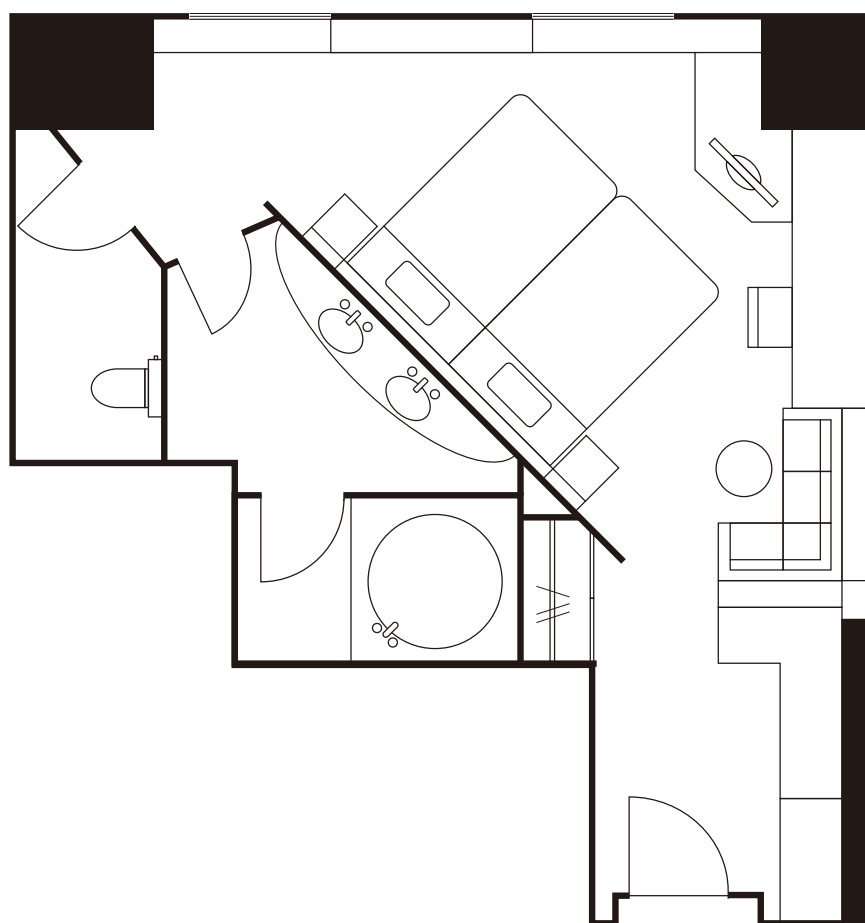

客室紹介

— Room Layouts —

目次

Contents

ウエストウイング

シングル	(17.2~19.5㎡)	3
コンパクトツイン	(18.2~19.5㎡)	4
スタンダードツイン	(36.3㎡)	5
ファミリールーム	(44.0㎡)	6
スイート	(82.5㎡)	7
和室・茶室	(40㎡)	8

スーパーリアフロア

スタンダードツイン	(27.4㎡)	9
スタンダードツイン	(32.7㎡)	10
デラックスツイン	(41.0㎡)	11
デラックスツイン	(41.0㎡)	12
デラックスツイン	(56.0㎡)	13
ダブル	(27.4㎡)	14

※間取図は一例です。実際のお部屋とは異なる場合がございます。

ナチュラルコンフォートフロア

デラックスツイン

広さ	ベッドサイズ	料金
41.0㎡	120cm×200cm	¥68,970～
ご利用人数	禁煙ルームの有無	コネクトルーム
1~2名様	×	×

※間取図は一例です。実際のお部屋とは異なる場合がございます。

ナチュラルコンフォートフロア

デラックスツイン

広さ	ベッドサイズ	料金
46.0㎡	120cm×200cm	¥76,230～
ご利用人数	禁煙ルームの有無	コネクトルーム
1~3名様	×	×

※間取図は一例です。実際のお部屋とは異なる場合がございます。

ナチュラルコンフォートフロア

ダブル

広さ	ベッドサイズ	料金
27.4㎡	150cm×200cm	¥48,400～
ご利用人数	禁煙ルームの有無	コネクトルーム
1~2名様	×	×

※間取図は一例です。実際のお部屋とは異なる場合がございます。

ナチュラルコンフォートフロア

スイート

広さ	ベッドサイズ	料金
56.0㎡	120cm×200cm	¥114,950～
ご利用人数	禁煙ルームの有無	コネクトルーム
1~2名様	×	×

※間取図は一例です。実際のお部屋とは異なる場合がございます。

ナチュラルコンフォートフロア スイート

広さ	ベッドサイズ	料金
56.0㎡	120cm×200cm	¥114,950～
ご利用人数	禁煙ルームの有無	コネクトルーム
1~4名様	×	×

※間取図は一例です。実際のお部屋とは異なる場合がございます。

ナチュラルコンフォートフロア スイート

広さ	ベッドサイズ	料金
64.0㎡	120cm×200cm	¥114,950～
ご利用人数	禁煙ルームの有無	コネクトルーム
1~3名様	×	○