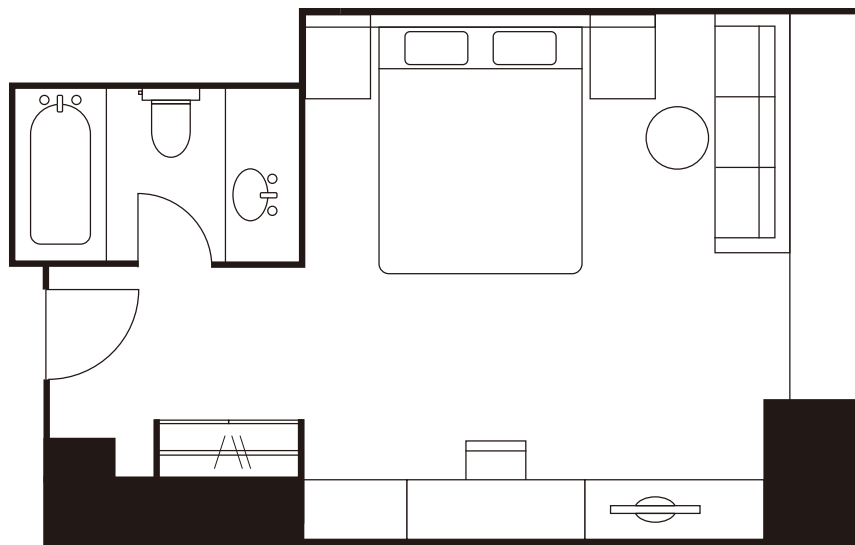

客室紹介

— Room Layouts —

目次

Contents

ウエストウイング

シングル	(17.2~19.5㎡)	3
コンパクトツイン	(18.2~19.5㎡)	4
スタンダードツイン	(36.3㎡)	5
ファミリールーム	(44.0㎡)	6
スイート	(82.5㎡)	7
和室・茶室	(40㎡)	8

スーパーリアフロア

スタンダードツイン	(27.4㎡)	9
スタンダードツイン	(32.7㎡)	10
デラックスツイン	(41.0㎡)	11
デラックスツイン	(41.0㎡)	12
デラックスツイン	(56.0㎡)	13
ダブル	(27.4㎡)	14

※間取図は一例です。実際のお部屋とは異なる場合がございます。

ナチュラルコンフォートフロア

デラックスツイン

広さ	ベッドサイズ	料金
41.0㎡	120cm×200cm	¥68,970～
ご利用人数	禁煙ルームの有無	コネクトルーム
1~3名様	×	×

※間取図は一例です。実際のお部屋とは異なる場合がございます。

ナチュラルコンフォートフロア

デラックスツイン

広さ	ベッドサイズ	料金
41.0㎡	120cm×200cm	¥68,970～
ご利用人数	禁煙ルームの有無	コネクトルーム
1~3名様	×	×

※間取図は一例です。実際のお部屋とは異なる場合がございます。

ナチュラルコンフォートフロア

デラックスツイン

広さ	ベッドサイズ	料金
41.0㎡	120cm×200cm	¥68,970～
ご利用人数	禁煙ルームの有無	コネクトルーム
1~2名様	×	×

※間取図は一例です。実際のお部屋とは異なる場合がございます。

ナチュラルコンフォートフロア

デラックスツイン

広さ	ベッドサイズ	料金
46.0㎡	120cm×200cm	¥76,230～
ご利用人数	禁煙ルームの有無	コネクトルーム
1~3名様	×	×

※間取図は一例です。実際のお部屋とは異なる場合がございます。

ナチュラルコンフォートフロア

ダブル

広さ	ベッドサイズ	料金
27.4㎡	150cm×200cm	¥48,400～
ご利用人数	禁煙ルームの有無	コネクトルーム
1~2名様	×	×

※間取図は一例です。実際のお部屋とは異なる場合がございます。

ナチュラルコンフォートフロア

スイート

広さ	ベッドサイズ	料金
56.0㎡	120cm×200cm	¥114,950～
ご利用人数	禁煙ルームの有無	コネクトルーム
1~2名様	×	×