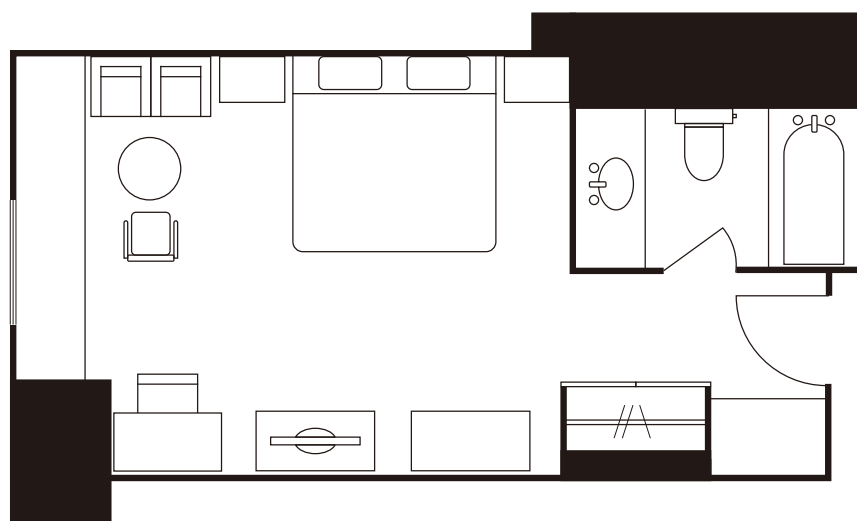

客室紹介

— Room Layouts —

目次

Contents

ウエストウイング

シングル	(17.2~19.5㎡)	3
コンパクトツイン	(18.2~19.5㎡)	4
スタンダードツイン	(36.3㎡)	5
ファミリールーム	(44.0㎡)	6
スイート	(82.5㎡)	7
和室・茶室	(40㎡)	8

スーパーリアフロア

スタンダードツイン	(27.4㎡)	9
スタンダードツイン	(32.7㎡)	10
デラックスツイン	(41.0㎡)	11
デラックスツイン	(41.0㎡)	12
デラックスツイン	(56.0㎡)	13
ダブル	(27.4㎡)	14

※間取図は一例です。実際のお部屋とは異なる場合がございます。

ウエストウイング

スタンダードツイン

広さ	ベッドサイズ	料金
36.3㎡	120cm×200cm	¥49,610～
ご利用人数	禁煙ルームの有無	コネクトルーム
1~3名様	×	×

※間取図は一例です。実際のお部屋とは異なる場合がございます。

ウエストウイング ファミリールーム

広さ	ベッドサイズ	料金
44.0㎡	120cm×200cm	¥59,290～
ご利用人数	禁煙ルームの有無	コネクトルーム
1~4名様	×	×

※間取図は一例です。実際のお部屋とは異なる場合がございます。

ザ・プレジデンシャルタワーズ

モダンクラシック

スイート

広さ	ベッドサイズ	料金
61.0㎡	120cm×200cm	¥145,200～
ご利用人数	禁煙ルームの有無	コネクトルーム
1~4名様	○	○

※間取図は一例です。実際のお部屋とは異なる場合がございます。

ザ・プレジデンシャルタワーズ

ヨーロッパクラシック デラックスツイン

広さ	ベッドサイズ	料金
49.0㎡	120cm×200cm	¥96,800～
ご利用人数	禁煙ルームの有無	コネクトルーム
1~3名様	○	×

※間取図は一例です。実際のお部屋とは異なる場合がございます。

ザ・プレジデンシャルタワーズ

ヨーロッパクラシック ダブル

広さ	ベッドサイズ	料金
32.7㎡	150cm×200cm / 180cm×200cm	¥72,600～
ご利用人数	禁煙ルームの有無	コネクトルーム
1~2名様	○	○(一部)