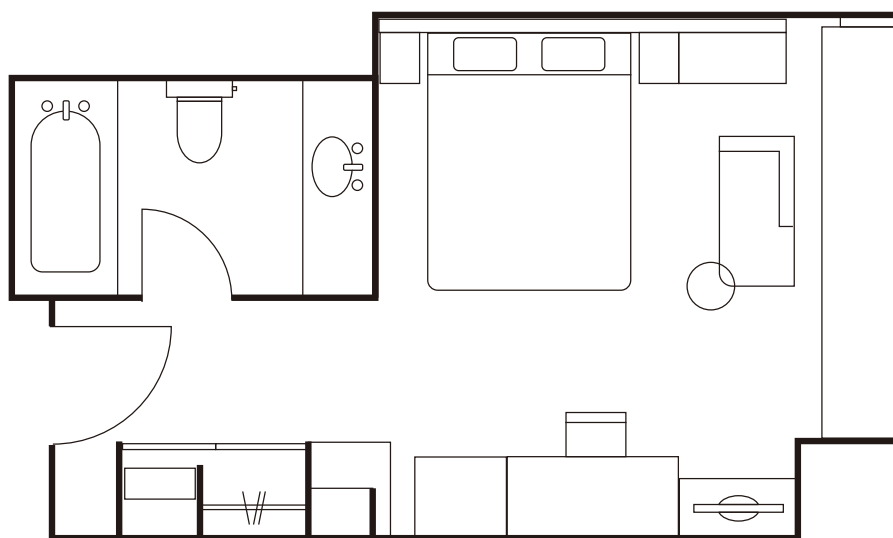

客室紹介

— Room Layouts —

目次

Contents

ウエストウイング

シングル	(17.2~19.5㎡)	3
コンパクトツイン	(18.2~19.5㎡)	4
スタンダードツイン	(36.3㎡)	5
ファミリールーム	(44.0㎡)	6
スイート	(82.5㎡)	7
和室・茶室	(40㎡)	8

スーパーリアフロア

スタンダードツイン	(27.4㎡)	9
スタンダードツイン	(32.7㎡)	10
デラックスツイン	(41.0㎡)	11
デラックスツイン	(41.0㎡)	12
デラックスツイン	(56.0㎡)	13
ダブル	(27.4㎡)	14

※間取図は一例です。実際のお部屋とは異なる場合がございます。

ザ・プレジデンシャルタワーズ

モダンクラシック スタンダードツイン

広さ	ベッドサイズ	料金
32.7㎡	120cm×200cm	¥81,070～
ご利用人数	禁煙ルームの有無	コネクトルーム
1~2名様	○	○(一部)

※間取図は一例です。実際のお部屋とは異なる場合がございます。

ザ・プレジデンシャルタワーズ

モダンクラシック
デラックスツイン

広さ	ベッドサイズ	料金
41.0㎡	120cm×200cm	¥93,170～
ご利用人数	禁煙ルームの有無	コネクトルーム
1~3名様	○	×

※間取図は一例です。実際のお部屋とは異なる場合がございます。

ザ・プレジデンシャルタワーズ

モダンクラシック デラックスツイン

広さ	ベッドサイズ	料金
41.0㎡	120cm×200cm	¥93,170～
ご利用人数	禁煙ルームの有無	コネクトルーム
1~3名様	○	×

※間取図は一例です。実際のお部屋とは異なる場合がございます。

ザ・プレジデンシャルタワーズ

モダンクラシック デラックスツイン

広さ	ベッドサイズ	料金
41.0㎡	120cm×200cm	¥93,170～
ご利用人数	禁煙ルームの有無	コネクトルーム
1~3名様	○	×

※間取図は一例です。実際のお部屋とは異なる場合がございます。

ザ・プレジデンシャルタワーズ

モダンクラシック

ダブル

広さ	ベッドサイズ	料金
26.0~28.7㎡	150cm×200cm	¥70,180~
ご利用人数	禁煙ルームの有無	コネクトルーム
1~2名様	○	×

※間取図は一例です。実際のお部屋とは異なる場合がございます。

ザ・プレジデンシャルタワーズ

モダンクラシック エグゼクティブツイン