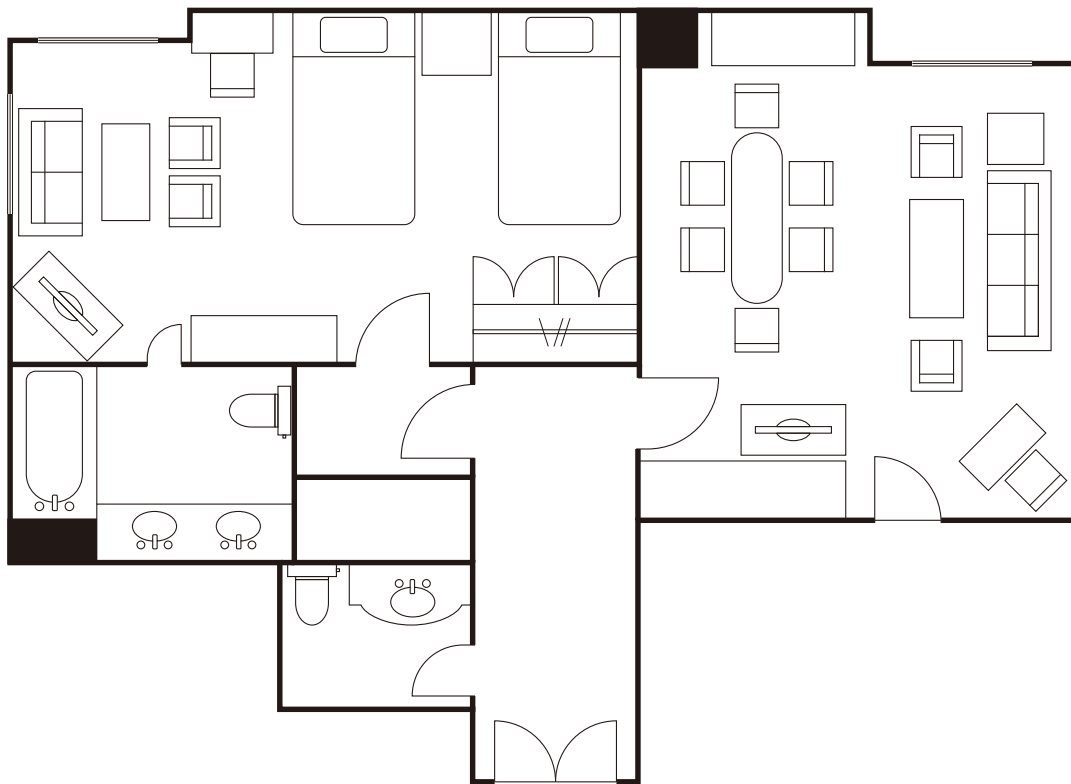

ウエストウイング

シングル

広さ	ベッドサイズ	料金
17.2~19.5㎡	140cm×206cm	¥23,620~
ご利用人数	禁煙ルームの有無	コネクトルーム
1~2名様	×	×

※間取図は一例です。実際のお部屋とは異なる場合がございます。

ウエストウイング コンパクトツイン

広さ	ベッドサイズ	料金
18.2~19.5㎡	110cm×200cm	¥49,610~
ご利用人数	禁煙ルームの有無	コネクトルーム
1~2名様	×	×

※間取図は一例です。実際のお部屋とは異なる場合がございます。

ウエストウイング

スタンダードツイン

広さ	ベッドサイズ	料金
36.3㎡	120cm×200cm	¥49,610～
ご利用人数	禁煙ルームの有無	コネクトルーム
1~3名様	×	×

※間取図は一例です。実際のお部屋とは異なる場合がございます。

ウエストウイング ファミリールーム

広さ	ベッドサイズ	料金
44.0㎡	120cm×200cm	¥59,290～
ご利用人数	禁煙ルームの有無	コネクトルーム
1~4名様	×	×

※間取図は一例です。実際のお部屋とは異なる場合がございます。

ウエストウイング スイート

広さ	ベッドサイズ	料金
82.5㎡	140cm×200cm	¥114,950～
ご利用人数	禁煙ルームの有無	コネクトルーム
1~4名様	×	○

※間取図は一例です。実際のお部屋とは異なる場合がございます。

ウエストウイング

和室・茶室

広さ	ベッドサイズ	料金
40㎡	—	¥48,400～
ご利用人数	禁煙ルームの有無	コネクトルーム
1~3名様	×	○

(一室あたり)

※間取図は一例です。実際のお部屋とは異なる場合がございます。

スーペリアフロア

スタンダードツイン

広さ	ベッドサイズ	料金
27.4㎡	120cm×200cm	¥42,350～
ご利用人数	禁煙ルームの有無	コネクトルーム
1~2名様	○	×

※間取図は一例です。実際のお部屋とは異なる場合がございます。

スーペリアフロア

スタンダードツイン