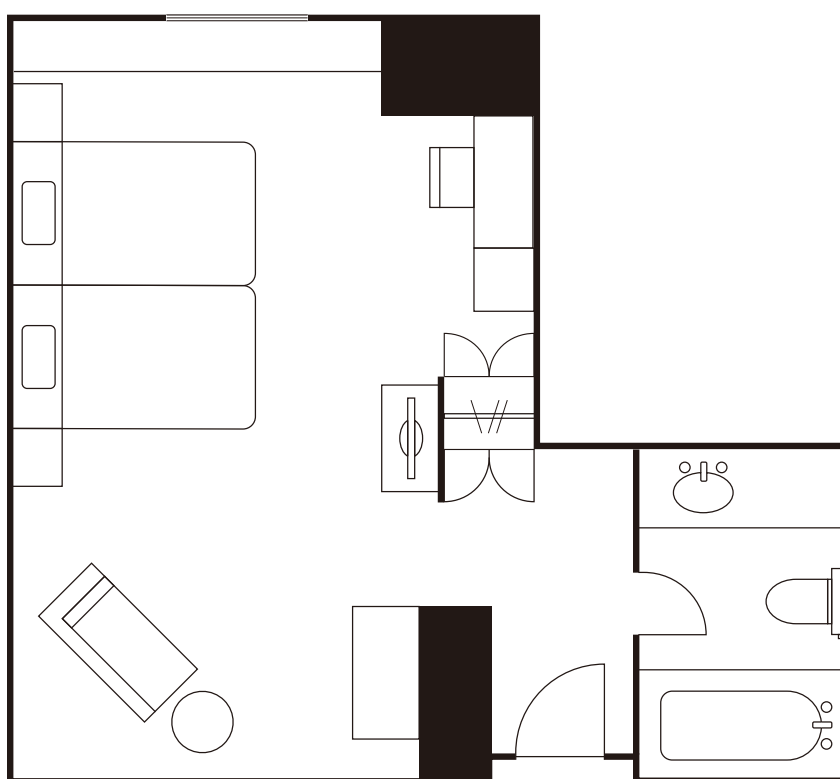

客室紹介

— Room Layouts —

目次

Contents

ウエストウイング

シングル	(17.2~19.5㎡)	3
コンパクトツイン	(18.2~19.5㎡)	4
スタンダードツイン	(36.3㎡)	5
ファミリールーム	(44.0㎡)	6
スイート	(82.5㎡)	7
和室・茶室	(40㎡)	8

スーパーリアフロア

スタンダードツイン	(27.4㎡)	9
スタンダードツイン	(32.7㎡)	10
デラックスツイン	(41.0㎡)	11
デラックスツイン	(41.0㎡)	12
デラックスツイン	(56.0㎡)	13
ダブル	(27.4㎡)	14

※間取図は一例です。実際のお部屋とは異なる場合がございます。

デラックスフロア

デラックスツイン

広さ	ベッドサイズ	料金
56.0㎡	140cm×200cm	¥72,600～
ご利用人数	禁煙ルームの有無	コネクトルーム
1~4名様	○	×

※間取図は一例です。実際のお部屋とは異なる場合がございます。

デラックスフロア

ダブル

広さ	ベッドサイズ	料金
27.4㎡	140cm×200cm	¥45,980～
ご利用人数	禁煙ルームの有無	コネクトルーム
1~2名様	○	×

※間取図は一例です。実際のお部屋とは異なる場合がございます。

デラックスフロア

スイート

広さ	ベッドサイズ	料金
64.0㎡	120cm×200cm	¥84,700～
ご利用人数	禁煙ルームの有無	コネクトルーム
1~4名様	○	○

※間取図は一例です。実際のお部屋とは異なる場合がございます。

ナチュラルコンフォートフロア

スタンダードツイン

広さ	ベッドサイズ	料金
32.7㎡	120cm×200cm	¥56,870～
ご利用人数	禁煙ルームの有無	コネクトルーム
1~2名様	×	○(一部)

※間取図は一例です。実際のお部屋とは異なる場合がございます。

ナチュラルコンフォートフロア

デラックスツイン

広さ	ベッドサイズ	料金
41.0㎡	120cm×200cm	¥68,970～
ご利用人数	禁煙ルームの有無	コネクトルーム
1~3名様	×	×

※間取図は一例です。実際のお部屋とは異なる場合がございます。

ナチュラルコンフォートフロア

デラックスツイン

広さ	ベッドサイズ	料金
41.0㎡	120cm×200cm	¥68,970～
ご利用人数	禁煙ルームの有無	コネクトルーム
1~3名様	×	×