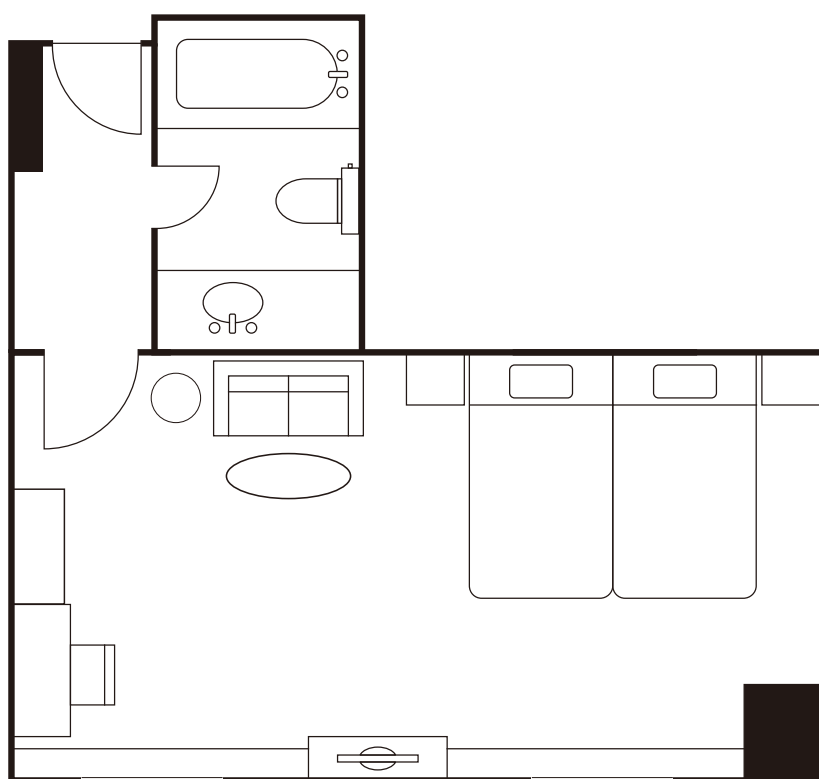

客室紹介

— Room Layouts —

目次

Contents

ウエストウイング

シングル	(17.2~19.5㎡)	3
コンパクトツイン	(18.2~19.5㎡)	4
スタンダードツイン	(36.3㎡)	5
ファミリールーム	(44.0㎡)	6
スイート	(82.5㎡)	7
和室・茶室	(40㎡)	8

スーパーリアフロア

スタンダードツイン	(27.4㎡)	9
スタンダードツイン	(32.7㎡)	10
デラックスツイン	(41.0㎡)	11
デラックスツイン	(41.0㎡)	12
デラックスツイン	(56.0㎡)	13
ダブル	(27.4㎡)	14

※間取図は一例です。実際のお部屋とは異なる場合がございます。

ウエストウイング

スタンダードツイン

広さ	ベッドサイズ	料金
36.3㎡	120cm×200cm	¥49,610～
ご利用人数	禁煙ルームの有無	コネクトルーム
1~3名様	×	×

※間取図は一例です。実際のお部屋とは異なる場合がございます。

ウエストウイング ファミリールーム

広さ	ベッドサイズ	料金
44.0㎡	120cm×200cm	¥59,290～
ご利用人数	禁煙ルームの有無	コネクトルーム
1~4名様	×	×

※間取図は一例です。実際のお部屋とは異なる場合がございます。

ザ・プレジデンシャルタワーズ

モダンクラシック スタンダードツイン

広さ	ベッドサイズ	料金
32.7㎡	120cm×200cm	¥81,070～
ご利用人数	禁煙ルームの有無	コネクトルーム
1~2名様	○	○(一部)

※間取図は一例です。実際のお部屋とは異なる場合がございます。

ザ・プレジデンシャルタワーズ

モダンクラシック
デラックスツイン

広さ	ベッドサイズ	料金
41.0㎡	120cm×200cm	¥93,170～
ご利用人数	禁煙ルームの有無	コネクトルーム
1~3名様	○	×

※間取図は一例です。実際のお部屋とは異なる場合がございます。

ザ・プレジデンシャルタワーズ

モダンクラシック デラックスツイン

広さ	ベッドサイズ	料金
41.0㎡	120cm×200cm	¥93,170～
ご利用人数	禁煙ルームの有無	コネクトルーム
1~3名様	○	×

※間取図は一例です。実際のお部屋とは異なる場合がございます。

ザ・プレジデンシャルタワーズ

モダンクラシック デラックスツイン

広さ	ベッドサイズ	料金
41.0㎡	120cm×200cm	¥93,170～
ご利用人数	禁煙ルームの有無	コネクトルーム
1~3名様	○	×