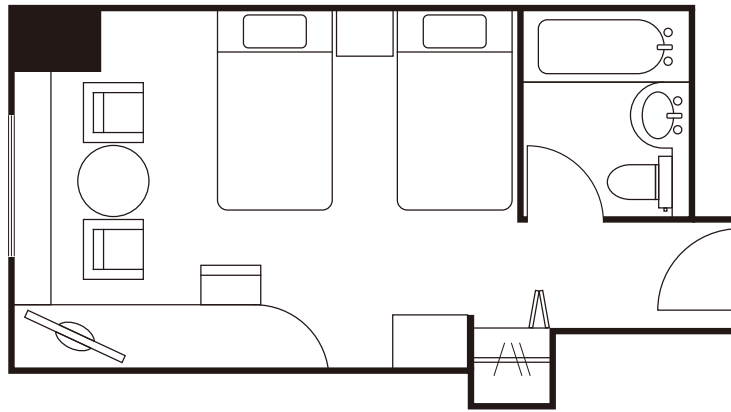

※間取図は一例です。実際のお部屋とは異なる場合がございます。

ウエストウイング

スタンダードツイン

広さ	ベッドサイズ	料金
36.3㎡	120cm×200cm	¥49,610～
ご利用人数	禁煙ルームの有無	コネクトルーム
1~3名様	×	×

※間取図は一例です。実際のお部屋とは異なる場合がございます。

ウエストウイング ファミリールーム

広さ	ベッドサイズ	料金
44.0㎡	120cm×200cm	¥59,290～
ご利用人数	禁煙ルームの有無	コネクトルーム
1~4名様	×	×

※間取図は一例です。実際のお部屋とは異なる場合がございます。

ウエストウイング スイート

広さ	ベッドサイズ	料金
82.5㎡	140cm×200cm	¥114,950～
ご利用人数	禁煙ルームの有無	コネクトルーム
1~4名様	×	○

※間取図は一例です。実際のお部屋とは異なる場合がございます。

ウエストウイング

和室・茶室

広さ	ベッドサイズ	料金
40㎡	—	¥48,400～
ご利用人数	禁煙ルームの有無	コネクトルーム
1~3名様	×	○

(一室あたり)

※間取図は一例です。実際のお部屋とは異なる場合がございます。

スーペリアフロア

スタンダードツイン

広さ	ベッドサイズ	料金
27.4㎡	120cm×200cm	¥42,350～
ご利用人数	禁煙ルームの有無	コネクトルーム
1~2名様	○	×

※間取図は一例です。実際のお部屋とは異なる場合がございます。

スーペリアフロア

スタンダードツイン

広さ	ベッドサイズ	料金
32.7㎡	120cm×200cm	¥45,980～
ご利用人数	禁煙ルームの有無	コネクトルーム
1~3名様	○	×

※間取図は一例です。実際のお部屋とは異なる場合がございます。

スーペリアフロア

デラックスツイン

広さ	ベッドサイズ	料金
41.0㎡	120cm×200cm	¥56,870～
ご利用人数	禁煙ルームの有無	コネクトルーム
1~4名様	○	×

※間取図は一例です。実際のお部屋とは異なる場合がございます。