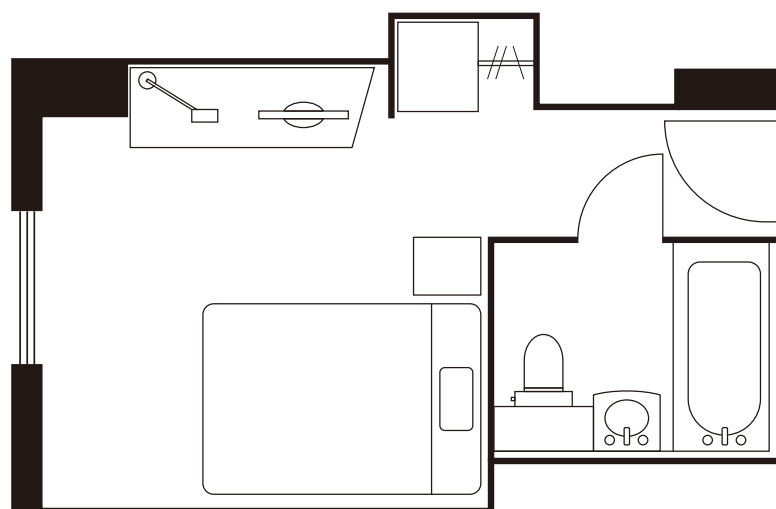

客室紹介

— Room Layouts —

目次

Contents

ウエストウイング

シングル	(17.2~19.5㎡)	3
コンパクトツイン	(18.2~19.5㎡)	4
スタンダードツイン	(36.3㎡)	5
ファミリールーム	(44.0㎡)	6
スイート	(82.5㎡)	7
和室・茶室	(40㎡)	8

スーパーリアフロア

スタンダードツイン	(27.4㎡)	9
スタンダードツイン	(32.7㎡)	10
デラックスツイン	(41.0㎡)	11
デラックスツイン	(41.0㎡)	12
デラックスツイン	(56.0㎡)	13
ダブル	(27.4㎡)	14

デラックスフロア

スタンダードツイン	(32.7㎡)	15
デラックスツイン	(41.0㎡)	16
デラックスツイン	(41.0㎡)	17
デラックスツイン	(56.0㎡)	18
ダブル	(27.4㎡)	19
スイート	(64.0㎡)	20

ナチュラルコンフォートフロア

スタンダードツイン	(32.7㎡)	21
デラックスツイン	(41.0㎡)	22
デラックスツイン	(41.0㎡)	23
デラックスツイン	(41.0㎡)	24
デラックスツイン	(46.0㎡)	25
ダブル	(27.4㎡)	26
スイート	(56.0㎡)	27
スイート	(56.0㎡)	28
スイート	(64.0㎡)	29

ザ・プレジデンシャルタワーズ

〈モダンクラシック〉		
スタンダードツイン	(32.7㎡)	30
デラックスツイン	(41.0㎡)	31
デラックスツイン	(41.0㎡)	32
ダブル	(26.0~28.7㎡)	33
エグゼクティブツイン	(56.0㎡)	34
スイート	(61.0㎡)	35
〈ヨーロピアンクラシック〉		
デラックスツイン	(49.0㎡)	36
ダブル	(32.7㎡)	37
スイート	(64.0㎡)	38
エグゼクティブツイン	(66.0㎡)	39
デラックススイート	(101.0~103.0㎡)	40
モナークスイート	(252.0㎡)	41

ウエストウイング

シングル

広さ	ベッドサイズ	料金
17.2~19.5㎡	140cm×206cm	¥23,620~
ご利用人数	禁煙ルームの有無	コネクトルーム
1~2名様	×	×

※間取図は一例です。実際のお部屋とは異なる場合がございます。

ウエストウイング コンパクトツイン

広さ	ベッドサイズ	料金
18.2~19.5㎡	110cm×200cm	¥49,610~
ご利用人数	禁煙ルームの有無	コネクトルーム
1~2名様	×	×