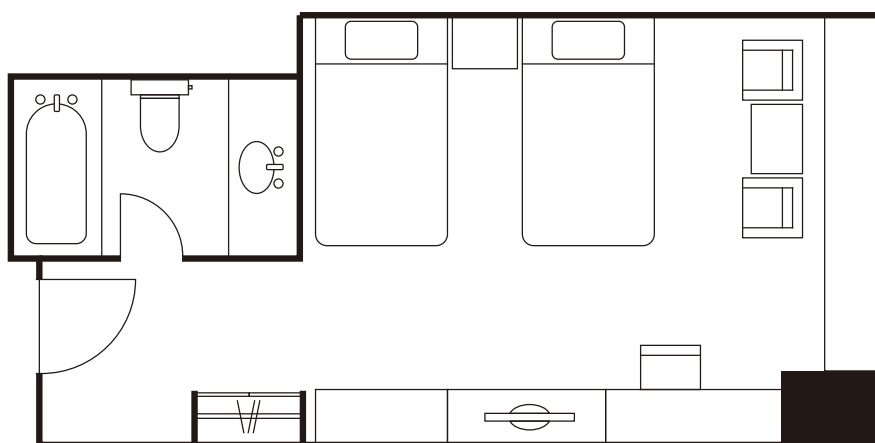

※間取図は一例です。実際のお部屋とは異なる場合がございます。

ウエストウイング スイート

広さ	ベッドサイズ	料金
82.5㎡	140cm×200cm	¥114,950～
ご利用人数	禁煙ルームの有無	コネクトルーム
1~4名様	×	○

※間取図は一例です。実際のお部屋とは異なる場合がございます。

ウエストウイング

和室・茶室

広さ	ベッドサイズ	料金
40㎡	—	¥48,400～
ご利用人数	禁煙ルームの有無	コネクトルーム
1~3名様	×	○

(一室あたり)

※間取図は一例です。実際のお部屋とは異なる場合がございます。

スーペリアフロア

スタンダードツイン

広さ	ベッドサイズ	料金
27.4㎡	120cm×200cm	¥42,350～
ご利用人数	禁煙ルームの有無	コネクトルーム
1~2名様	○	×

※間取図は一例です。実際のお部屋とは異なる場合がございます。

スーペリアフロア

スタンダードツイン

広さ	ベッドサイズ	料金
32.7㎡	120cm×200cm	¥45,980～
ご利用人数	禁煙ルームの有無	コネクトルーム
1~3名様	○	×

※間取図は一例です。実際のお部屋とは異なる場合がございます。

スーペリアフロア

デラックスツイン

広さ	ベッドサイズ	料金
41.0㎡	120cm×200cm	¥56,870～
ご利用人数	禁煙ルームの有無	コネクトルーム
1~4名様	○	×

※間取図は一例です。実際のお部屋とは異なる場合がございます。

スーペリアフロア

デラックスツイン

広さ	ベッドサイズ	料金
41.0㎡	120cm×200cm	¥56,870～
ご利用人数	禁煙ルームの有無	コネクトルーム
1~4名様	○	×

※間取図は一例です。実際のお部屋とは異なる場合がございます。

スーペリアフロア

デラックスツイン

広さ	ベッドサイズ	料金
56.0㎡	120cm×200cm	¥65,340～
ご利用人数	禁煙ルームの有無	コネクトルーム
1~4名様	○	×