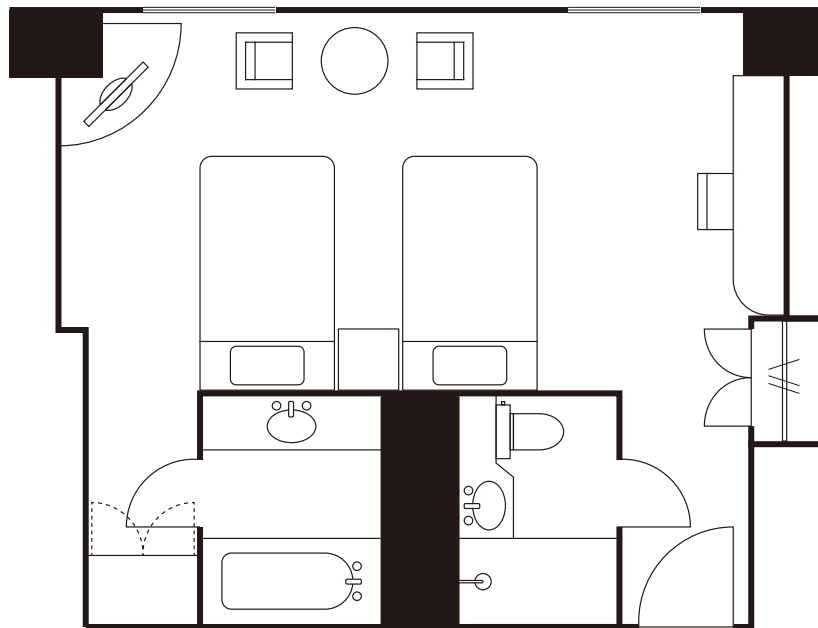

客室紹介

— Room Layouts —

目次

Contents

ウエストウイング

シングル	(17.2~19.5㎡)	3
コンパクトツイン	(18.2~19.5㎡)	4
スタンダードツイン	(36.3㎡)	5
ファミリールーム	(44.0㎡)	6
スイート	(82.5㎡)	7
和室・茶室	(40㎡)	8

スーパーリアフロア

スタンダードツイン	(27.4㎡)	9
スタンダードツイン	(32.7㎡)	10
デラックスツイン	(41.0㎡)	11
デラックスツイン	(41.0㎡)	12
デラックスツイン	(56.0㎡)	13
ダブル	(27.4㎡)	14

ウエストウイング

シングル

広さ	ベッドサイズ	料金
17.2~19.5㎡	140cm×206cm	¥23,620~
ご利用人数	禁煙ルームの有無	コネクトルーム
1~2名様	×	×

※間取図は一例です。実際のお部屋とは異なる場合がございます。

ウエストウイング コンパクトツイン

広さ	ベッドサイズ	料金
18.2~19.5㎡	110cm×200cm	¥49,610~
ご利用人数	禁煙ルームの有無	コネクトルーム
1~2名様	×	×

※間取図は一例です。実際のお部屋とは異なる場合がございます。

ウエストウイング

スタンダードツイン

広さ	ベッドサイズ	料金
36.3㎡	120cm×200cm	¥49,610～
ご利用人数	禁煙ルームの有無	コネクトルーム
1~3名様	×	×

※間取図は一例です。実際のお部屋とは異なる場合がございます。

ウエストウイング ファミリールーム

広さ	ベッドサイズ	料金
44.0㎡	120cm×200cm	¥59,290～
ご利用人数	禁煙ルームの有無	コネクトルーム
1~4名様	×	×

※間取図は一例です。実際のお部屋とは異なる場合がございます。

ウエストウイング スイート

広さ	ベッドサイズ	料金
82.5㎡	140cm×200cm	¥114,950～
ご利用人数	禁煙ルームの有無	コネクトルーム
1~4名様	×	○

※間取図は一例です。実際のお部屋とは異なる場合がございます。

ウエストウイング

和室・茶室

広さ	ベッドサイズ	料金
40㎡	—	¥48,400～
ご利用人数	禁煙ルームの有無	コネクトルーム
1~3名様	×	○