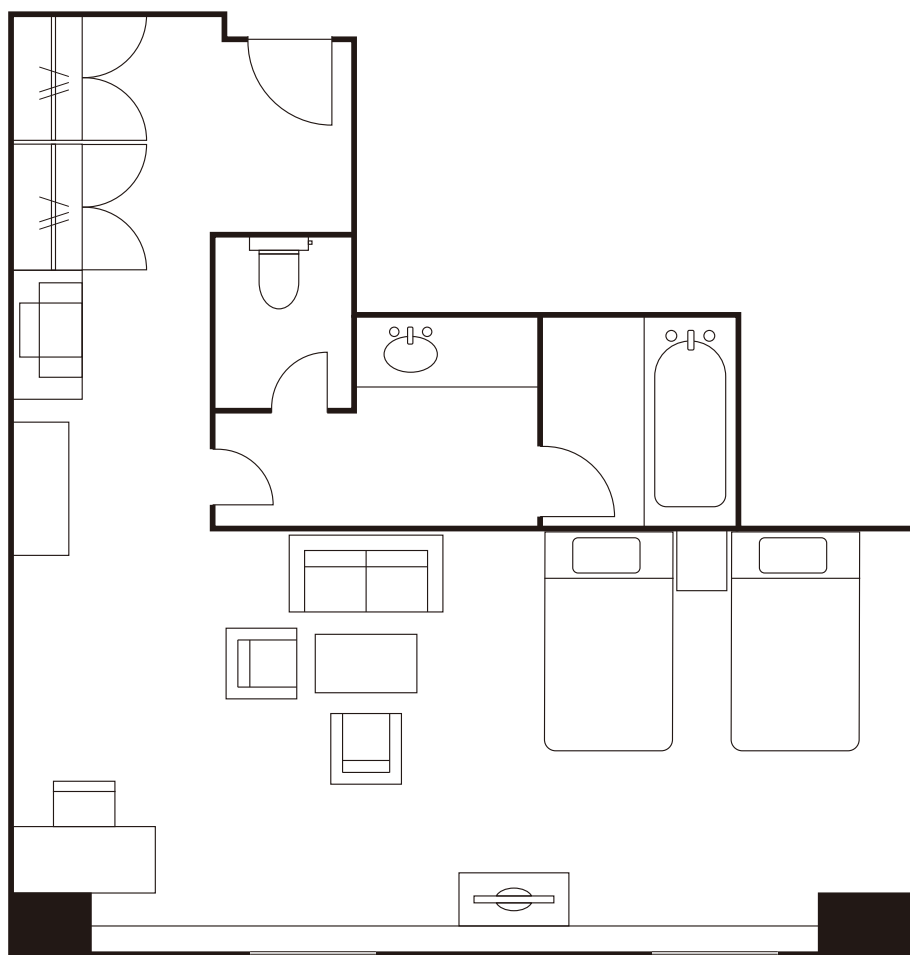

客室紹介

— Room Layouts —

目次

Contents

ウエストウイング

シングル	(17.2~19.5㎡)	3
コンパクトツイン	(18.2~19.5㎡)	4
スタンダードツイン	(36.3㎡)	5
ファミリールーム	(44.0㎡)	6
スイート	(82.5㎡)	7
和室・茶室	(40㎡)	8

スーパーリアフロア

スタンダードツイン	(27.4㎡)	9
スタンダードツイン	(32.7㎡)	10
デラックスツイン	(41.0㎡)	11
デラックスツイン	(41.0㎡)	12
デラックスツイン	(56.0㎡)	13
ダブル	(27.4㎡)	14

広さ	ベッドサイズ	料金
32.7㎡	120cm×200cm	¥45,980～
ご利用人数	禁煙ルームの有無	コネクトルーム
1~3名様	○	×

※間取図は一例です。実際のお部屋とは異なる場合がございます。

スーペリアフロア

デラックスツイン

広さ	ベッドサイズ	料金
41.0㎡	120cm×200cm	¥56,870～
ご利用人数	禁煙ルームの有無	コネクトルーム
1~4名様	○	×

※間取図は一例です。実際のお部屋とは異なる場合がございます。

スーペリアフロア

デラックスツイン

広さ	ベッドサイズ	料金
41.0㎡	120cm×200cm	¥56,870～
ご利用人数	禁煙ルームの有無	コネクトルーム
1~4名様	○	×

※間取図は一例です。実際のお部屋とは異なる場合がございます。

スーペリアフロア

デラックスツイン

広さ	ベッドサイズ	料金
56.0㎡	120cm×200cm	¥65,340～
ご利用人数	禁煙ルームの有無	コネクトルーム
1~4名様	○	×

※間取図は一例です。実際のお部屋とは異なる場合がございます。

スーペリアフロア

ダブル

広さ	ベッドサイズ	料金
27.4㎡	140cm×200cm	¥42,350～
ご利用人数	禁煙ルームの有無	コネクトルーム
1~2名様	○	×

※間取図は一例です。実際のお部屋とは異なる場合がございます。

デラックスフロア

スタンダードツイン

広さ	ベッドサイズ	料金
32.7㎡	120cm×200cm	¥52,030～
ご利用人数	禁煙ルームの有無	コネクトルーム
1~2名様	○	○(一部)