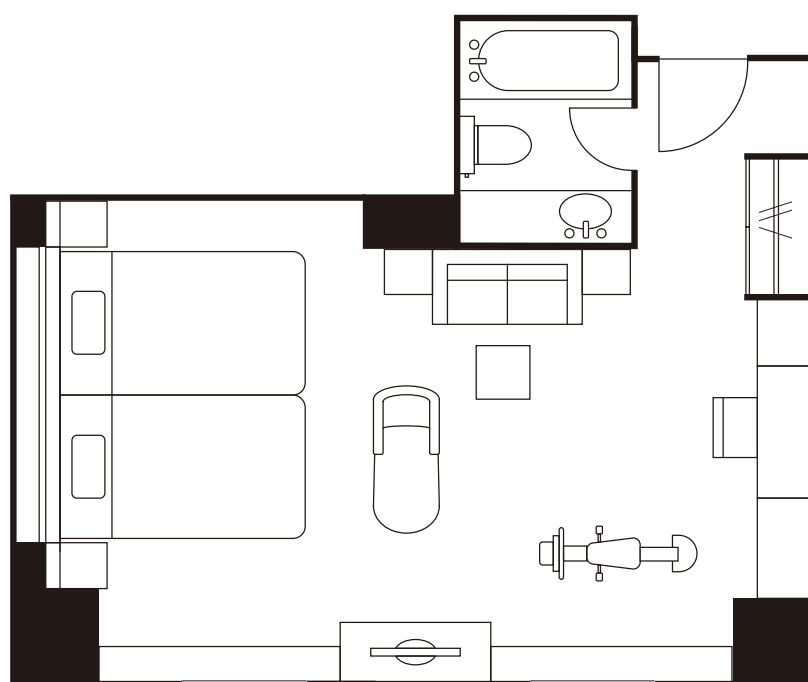

客室紹介

— Room Layouts —

目次

Contents

ウエストウイング

シングル	(17.2~19.5㎡)	3
コンパクトツイン	(18.2~19.5㎡)	4
スタンダードツイン	(36.3㎡)	5
ファミリールーム	(44.0㎡)	6
スイート	(82.5㎡)	7
和室・茶室	(40㎡)	8

スーパーリアフロア

スタンダードツイン	(27.4㎡)	9
スタンダードツイン	(32.7㎡)	10
デラックスツイン	(41.0㎡)	11
デラックスツイン	(41.0㎡)	12
デラックスツイン	(56.0㎡)	13
ダブル	(27.4㎡)	14

※間取図は一例です。実際のお部屋とは異なる場合がございます。

ナチュラルコンフォートフロア

デラックスツイン

広さ	ベッドサイズ	料金
41.0㎡	120cm×200cm	¥68,970～
ご利用人数	禁煙ルームの有無	コネクトルーム
1~3名様	×	×

※間取図は一例です。実際のお部屋とは異なる場合がございます。

ナチュラルコンフォートフロア

デラックスツイン

広さ	ベッドサイズ	料金
41.0㎡	120cm×200cm	¥68,970～
ご利用人数	禁煙ルームの有無	コネクトルーム
1~3名様	×	×

※間取図は一例です。実際のお部屋とは異なる場合がございます。

ナチュラルコンフォートフロア

デラックスツイン

広さ	ベッドサイズ	料金
41.0㎡	120cm×200cm	¥68,970～
ご利用人数	禁煙ルームの有無	コネクトルーム
1~2名様	×	×

※間取図は一例です。実際のお部屋とは異なる場合がございます。

ナチュラルコンフォートフロア

デラックスツイン

広さ	ベッドサイズ	料金
46.0㎡	120cm×200cm	¥76,230～
ご利用人数	禁煙ルームの有無	コネクトルーム
1~3名様	×	×

※間取図は一例です。実際のお部屋とは異なる場合がございます。

ナチュラルコンフォートフロア

ダブル

広さ	ベッドサイズ	料金
27.4㎡	150cm×200cm	¥48,400～
ご利用人数	禁煙ルームの有無	コネクトルーム
1~2名様	×	×

※間取図は一例です。実際のお部屋とは異なる場合がございます。

ナチュラルコンフォートフロア

スイート

広さ	ベッドサイズ	料金
56.0㎡	120cm×200cm	¥114,950～
ご利用人数	禁煙ルームの有無	コネクトルーム
1~2名様	×	×