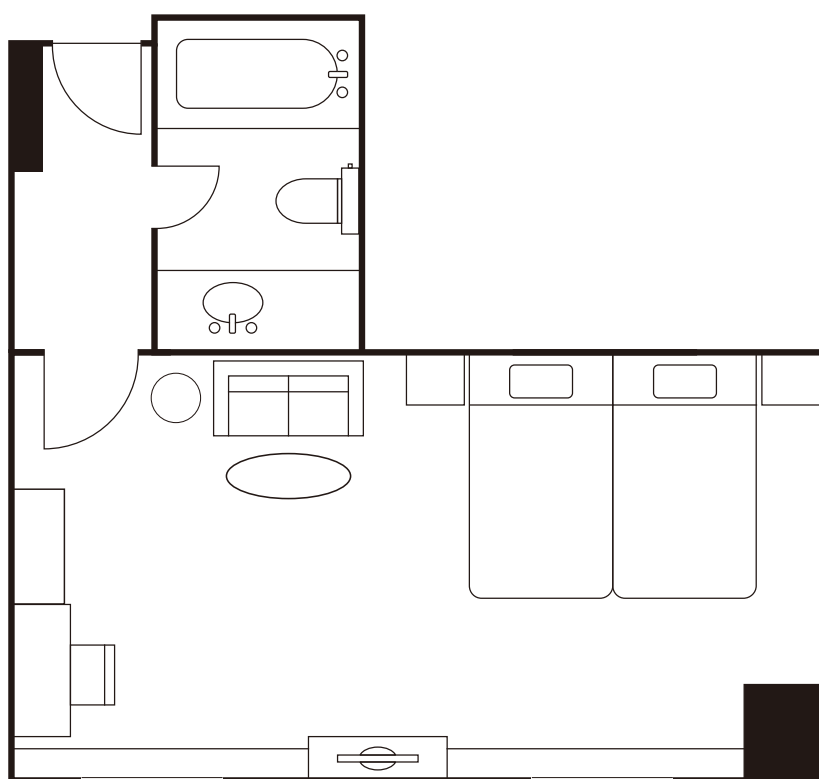

客室紹介

— Room Layouts —

目次

Contents

ウエストウイング

シングル	(17.2~19.5㎡)	3
コンパクトツイン	(18.2~19.5㎡)	4
スタンダードツイン	(36.3㎡)	5
ファミリールーム	(44.0㎡)	6
スイート	(82.5㎡)	7
和室・茶室	(40㎡)	8

スーパーリアフロア

スタンダードツイン	(27.4㎡)	9
スタンダードツイン	(32.7㎡)	10
デラックスツイン	(41.0㎡)	11
デラックスツイン	(41.0㎡)	12
デラックスツイン	(56.0㎡)	13
ダブル	(27.4㎡)	14

※間取図は一例です。実際のお部屋とは異なる場合がございます。

ウエストウイング

スタンダードツイン

広さ	ベッドサイズ	料金
36.3㎡	120cm×200cm	¥49,610～
ご利用人数	禁煙ルームの有無	コネクトルーム
1~3名様	×	×

※間取図は一例です。実際のお部屋とは異なる場合がございます。

ウエストウイング ファミリールーム

広さ	ベッドサイズ	料金
44.0㎡	120cm×200cm	¥59,290～
ご利用人数	禁煙ルームの有無	コネクトルーム
1~4名様	×	×

※間取図は一例です。実際のお部屋とは異なる場合がございます。

ザ・プレジデンシャルタワーズ

モダンクラシック デラックスツイン

広さ	ベッドサイズ	料金
41.0㎡	120cm×200cm	¥93,170～
ご利用人数	禁煙ルームの有無	コネクトルーム
1~3名様	○	×

※間取図は一例です。実際のお部屋とは異なる場合がございます。

ザ・プレジデンシャルタワーズ

モダンクラシック デラックスツイン

広さ	ベッドサイズ	料金
41.0㎡	120cm×200cm	¥93,170～
ご利用人数	禁煙ルームの有無	コネクトルーム
1~3名様	○	×

※間取図は一例です。実際のお部屋とは異なる場合がございます。

ザ・プレジデンシャルタワーズ

モダンクラシック

ダブル

広さ	ベッドサイズ	料金
26.0~28.7㎡	150cm×200cm	¥70,180~
ご利用人数	禁煙ルームの有無	コネクトルーム
1~2名様	○	×

※間取図は一例です。実際のお部屋とは異なる場合がございます。

ザ・プレジデンシャルタワーズ

モダンクラシック エグゼクティブツイン