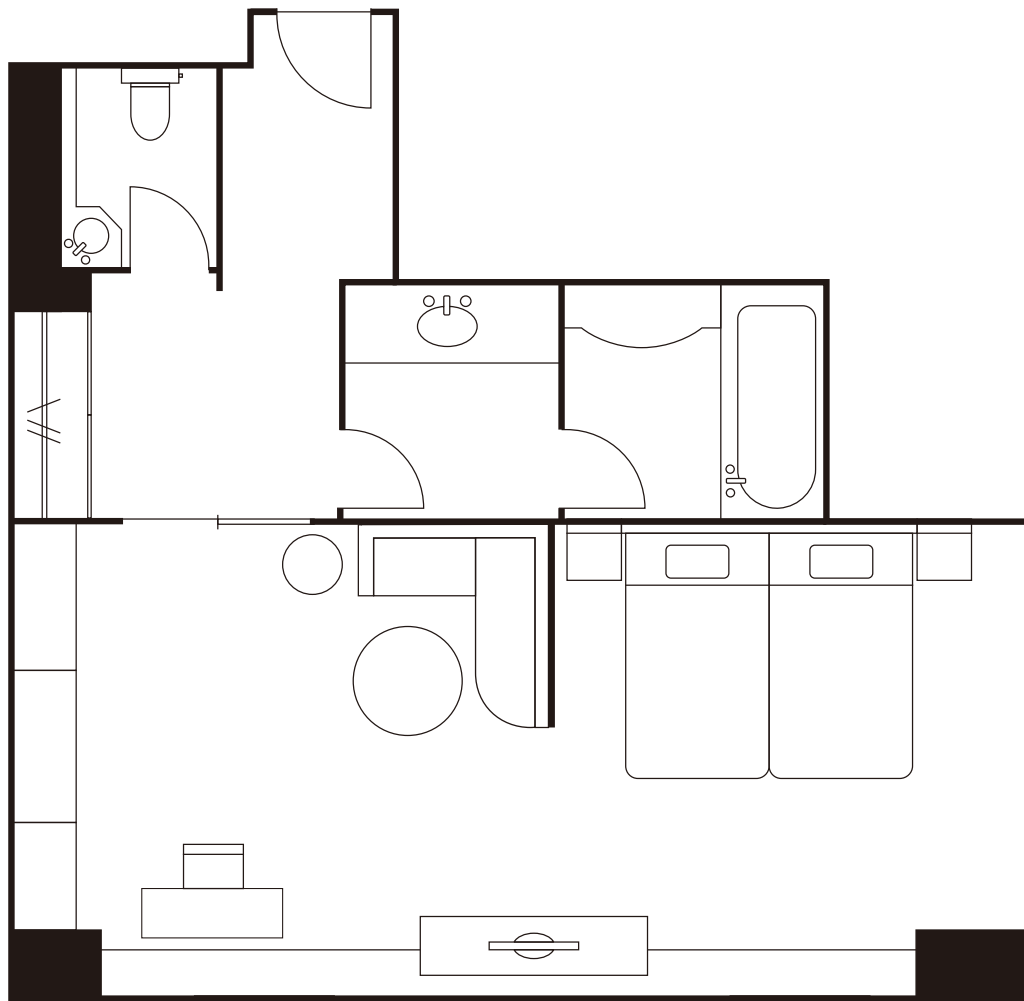

客室紹介

— Room Layouts —

目次

Contents

ウエストウイング

シングル	(17.2~19.5㎡)	3
コンパクトツイン	(18.2~19.5㎡)	4
スタンダードツイン	(36.3㎡)	5
ファミリールーム	(44.0㎡)	6
スイート	(82.5㎡)	7
和室・茶室	(40㎡)	8

スーパーリアフロア

スタンダードツイン	(27.4㎡)	9
スタンダードツイン	(32.7㎡)	10
デラックスツイン	(41.0㎡)	11
デラックスツイン	(41.0㎡)	12
デラックスツイン	(56.0㎡)	13
ダブル	(27.4㎡)	14

※間取図は一例です。実際のお部屋とは異なる場合がございます。

ウエストウイング

スタンダードツイン

広さ	ベッドサイズ	料金
36.3㎡	120cm×200cm	¥49,610～
ご利用人数	禁煙ルームの有無	コネクトルーム
1~3名様	×	×

※間取図は一例です。実際のお部屋とは異なる場合がございます。

ウエストウイング ファミリールーム

広さ	ベッドサイズ	料金
44.0㎡	120cm×200cm	¥59,290～
ご利用人数	禁煙ルームの有無	コネクトルーム
1~4名様	×	×

※間取図は一例です。実際のお部屋とは異なる場合がございます。

ザ・プレジデンシャルタワーズ

モダンクラシック

ダブル

広さ	ベッドサイズ	料金
26.0~28.7㎡	150cm×200cm	¥70,180~
ご利用人数	禁煙ルームの有無	コネクトルーム
1~2名様	○	×

※間取図は一例です。実際のお部屋とは異なる場合がございます。

ザ・プレジデンシャルタワーズ

モダンクラシック エグゼクティブツイン

広さ	ベッドサイズ	料金
56.0㎡	120cm×200cm	¥121,000～
ご利用人数	禁煙ルームの有無	コネクトルーム
1~3名様	○	○(一部)

※間取図は一例です。実際のお部屋とは異なる場合がございます。

ザ・プレジデンシャルタワーズ

モダンクラシック スイート

広さ	ベッドサイズ	料金
61.0㎡	120cm×200cm	¥145,200～
ご利用人数	禁煙ルームの有無	コネクトルーム
1~4名様	○	○