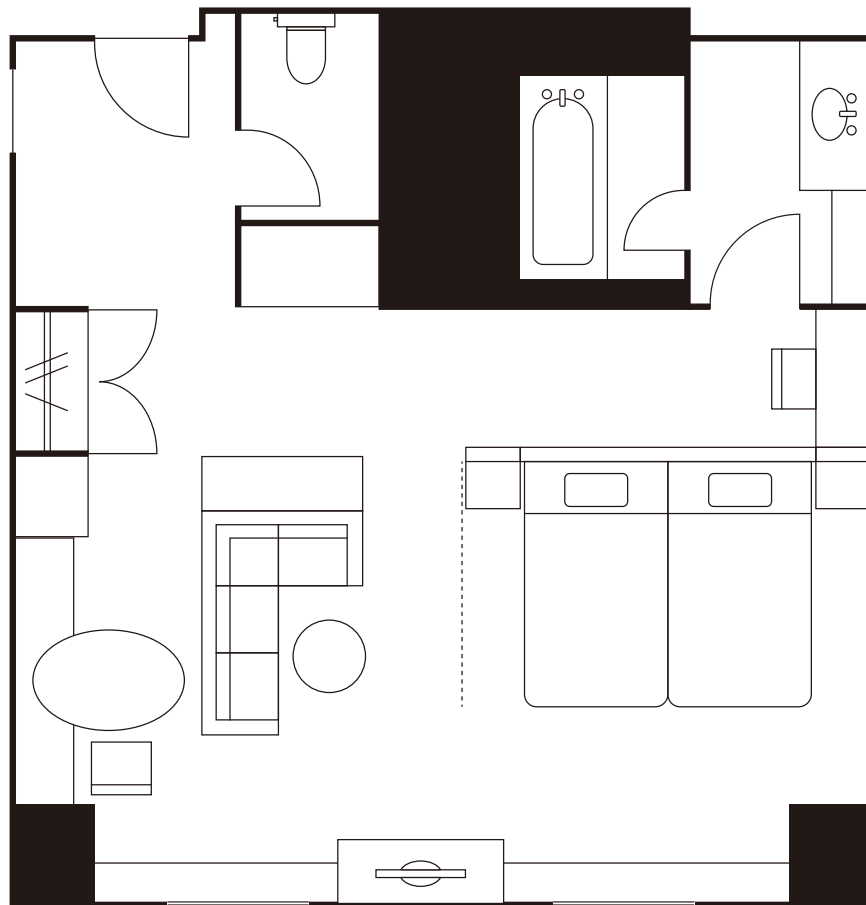

客室紹介

— Room Layouts —

目次

Contents

ウエストウイング

シングル	(17.2~19.5㎡)	3
コンパクトツイン	(18.2~19.5㎡)	4
スタンダードツイン	(36.3㎡)	5
ファミリールーム	(44.0㎡)	6
スイート	(82.5㎡)	7
和室・茶室	(40㎡)	8

スーパーリアフロア

スタンダードツイン	(27.4㎡)	9
スタンダードツイン	(32.7㎡)	10
デラックスツイン	(41.0㎡)	11
デラックスツイン	(41.0㎡)	12
デラックスツイン	(56.0㎡)	13
ダブル	(27.4㎡)	14

※間取図は一例です。実際のお部屋とは異なる場合がございます。

ナチュラルコンフォートフロア

ダブル

広さ	ベッドサイズ	料金
27.4㎡	150cm×200cm	¥48,400～
ご利用人数	禁煙ルームの有無	コネクトルーム
1~2名様	×	×

※間取図は一例です。実際のお部屋とは異なる場合がございます。

ナチュラルコンフォートフロア

スイート

広さ	ベッドサイズ	料金
56.0㎡	120cm×200cm	¥114,950～
ご利用人数	禁煙ルームの有無	コネクトルーム
1~2名様	×	×

※間取図は一例です。実際のお部屋とは異なる場合がございます。

ナチュラルコンフォートフロア スイート

広さ	ベッドサイズ	料金
56.0㎡	120cm×200cm	¥114,950～
ご利用人数	禁煙ルームの有無	コネクトルーム
1~4名様	×	×

※間取図は一例です。実際のお部屋とは異なる場合がございます。

ナチュラルコンフォートフロア スイート

広さ	ベッドサイズ	料金
64.0㎡	120cm×200cm	¥114,950～
ご利用人数	禁煙ルームの有無	コネクトルーム
1~3名様	×	○

※間取図は一例です。実際のお部屋とは異なる場合がございます。

ザ・プレジデンシャルタワーズ

モダンクラシック スタンダードツイン

広さ	ベッドサイズ	料金
32.7㎡	120cm×200cm	¥81,070～
ご利用人数	禁煙ルームの有無	コネクトルーム
1~2名様	○	○(一部)

※間取図は一例です。実際のお部屋とは異なる場合がございます。

ザ・プレジデンシャルタワーズ

モダンクラシック
デラックスツイン

広さ	ベッドサイズ	料金
41.0㎡	120cm×200cm	¥93,170～
ご利用人数	禁煙ルームの有無	コネクトルーム
1~3名様	○	×