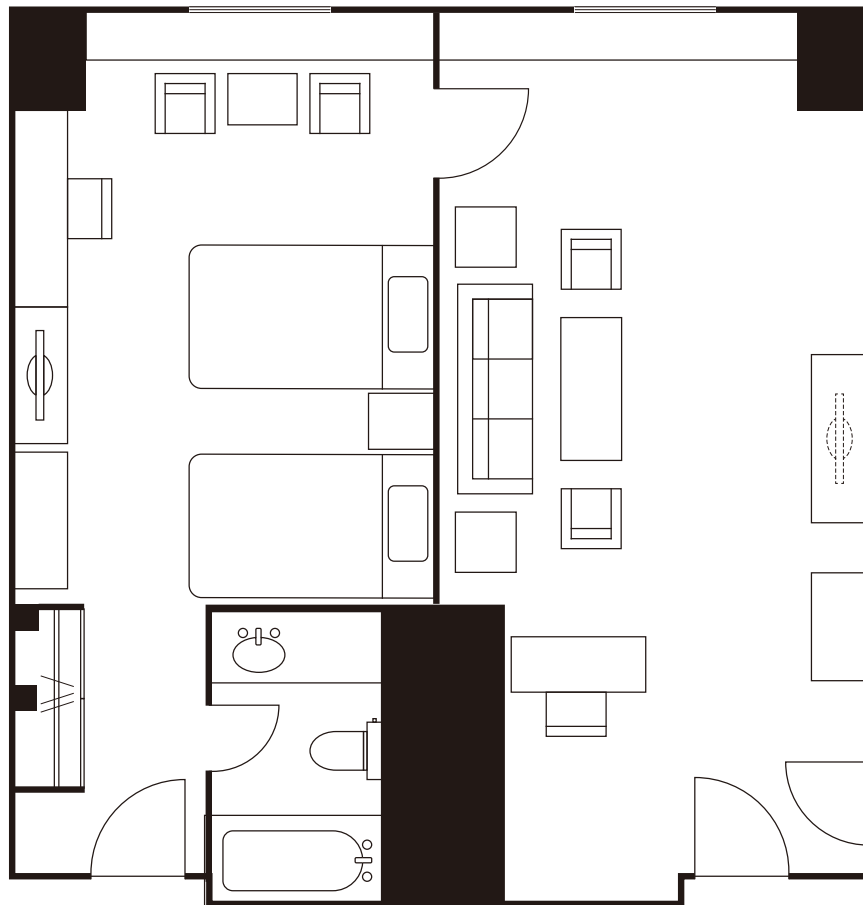

客室紹介

— Room Layouts —

目次

Contents

ウエストウイング

シングル	(17.2~19.5㎡)	3
コンパクトツイン	(18.2~19.5㎡)	4
スタンダードツイン	(36.3㎡)	5
ファミリールーム	(44.0㎡)	6
スイート	(82.5㎡)	7
和室・茶室	(40㎡)	8

スーパーリアフロア

スタンダードツイン	(27.4㎡)	9
スタンダードツイン	(32.7㎡)	10
デラックスツイン	(41.0㎡)	11
デラックスツイン	(41.0㎡)	12
デラックスツイン	(56.0㎡)	13
ダブル	(27.4㎡)	14

※間取図は一例です。実際のお部屋とは異なる場合がございます。

デラックスフロア

デラックスツイン

広さ	ベッドサイズ	料金
41.0㎡	120cm×200cm	¥62,920～
ご利用人数	禁煙ルームの有無	コネクトルーム
1~3名様	○	×

※間取図は一例です。実際のお部屋とは異なる場合がございます。

デラックスフロア

デラックスツイン

広さ	ベッドサイズ	料金
41.0㎡	120cm×200cm	¥62,920～
ご利用人数	禁煙ルームの有無	コネクトルーム
1~3名様	○	×

※間取図は一例です。実際のお部屋とは異なる場合がございます。

デラックスフロア

デラックスツイン

広さ	ベッドサイズ	料金
56.0㎡	140cm×200cm	¥72,600～
ご利用人数	禁煙ルームの有無	コネクトルーム
1~4名様	○	×

※間取図は一例です。実際のお部屋とは異なる場合がございます。

デラックスフロア

ダブル

広さ	ベッドサイズ	料金
27.4㎡	140cm×200cm	¥45,980～
ご利用人数	禁煙ルームの有無	コネクトルーム
1~2名様	○	×

※間取図は一例です。実際のお部屋とは異なる場合がございます。

デラックスフロア

スイート

広さ	ベッドサイズ	料金
64.0㎡	120cm×200cm	¥84,700～
ご利用人数	禁煙ルームの有無	コネクトルーム
1~4名様	○	○

※間取図は一例です。実際のお部屋とは異なる場合がございます。

ナチュラルコンフォートフロア

スタンダードツイン

広さ	ベッドサイズ	料金
32.7㎡	120cm×200cm	¥56,870～
ご利用人数	禁煙ルームの有無	コネクトルーム
1~2名様	×	○(一部)