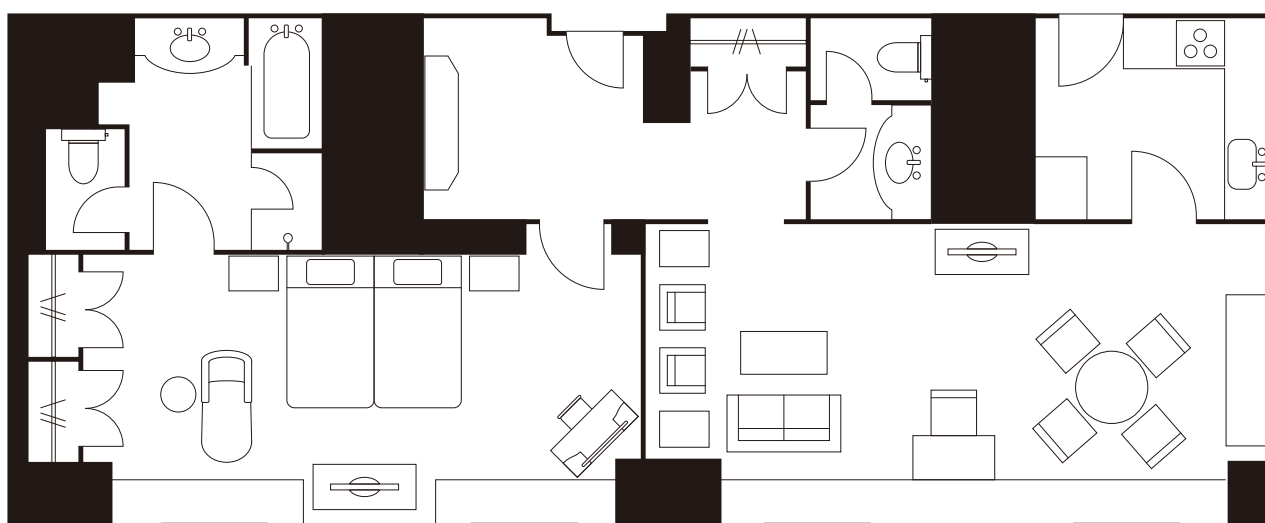

客室紹介

— Room Layouts —

目次

Contents

ウエストウイング

シングル	(17.2~19.5㎡)	3
コンパクトツイン	(18.2~19.5㎡)	4
スタンダードツイン	(36.3㎡)	5
ファミリールーム	(44.0㎡)	6
スイート	(82.5㎡)	7
和室・茶室	(40㎡)	8

スーパーリアフロア

スタンダードツイン	(27.4㎡)	9
スタンダードツイン	(32.7㎡)	10
デラックスツイン	(41.0㎡)	11
デラックスツイン	(41.0㎡)	12
デラックスツイン	(56.0㎡)	13
ダブル	(27.4㎡)	14

※間取図は一例です。実際のお部屋とは異なる場合がございます。

ウエストウイング

スタンダードツイン

広さ	ベッドサイズ	料金
36.3㎡	120cm×200cm	¥49,610～
ご利用人数	禁煙ルームの有無	コネクトルーム
1~3名様	×	×

※間取図は一例です。実際のお部屋とは異なる場合がございます。

ウエストウイング ファミリールーム

広さ	ベッドサイズ	料金
44.0㎡	120cm×200cm	¥59,290～
ご利用人数	禁煙ルームの有無	コネクトルーム
1~4名様	×	×

※間取図は一例です。実際のお部屋とは異なる場合がございます。

ザ・プレジデンシャルタワーズ

ヨーロッパクラシック スイート

広さ	ベッドサイズ	料金
64.0㎡	120cm×200cm	¥145,200～
ご利用人数	禁煙ルームの有無	コネクトルーム
1~3名様	○	○

※間取図は一例です。実際のお部屋とは異なる場合がございます。

ザ・プレジデンシャルタワーズ

ヨーロッパクラシック

エグゼクティブツイン

広さ	ベッドサイズ	料金
66.0㎡	120cm×200cm	¥121,000～
ご利用人数	禁煙ルームの有無	コネクトルーム
1~4名様	○	×

※間取図は一例です。実際のお部屋とは異なる場合がございます。

ザ・プレジデンシャルタワーズ

ヨーロッパクラシック デラックススイート

広さ	ベッドサイズ	料金
109.0㎡	120cm×200cm	¥242,000～
ご利用人数	禁煙ルームの有無	コネクトルーム
1～4名様	○	×