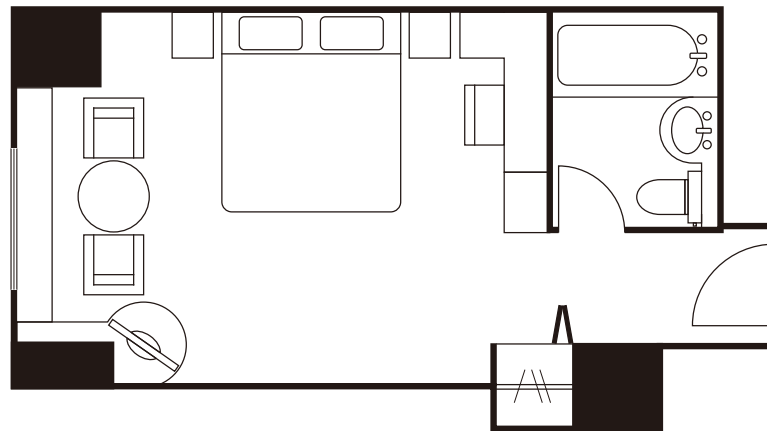

客室紹介

— Room Layouts —

目次

Contents

ウエストウイング

シングル	(17.2~19.5㎡)	3
コンパクトツイン	(18.2~19.5㎡)	4
スタンダードツイン	(36.3㎡)	5
ファミリールーム	(44.0㎡)	6
スイート	(82.5㎡)	7
和室・茶室	(40㎡)	8

スーパーリアフロア

スタンダードツイン	(27.4㎡)	9
スタンダードツイン	(32.7㎡)	10
デラックスツイン	(41.0㎡)	11
デラックスツイン	(41.0㎡)	12
デラックスツイン	(56.0㎡)	13
ダブル	(27.4㎡)	14

広さ	ベッドサイズ	料金
32.7㎡	120cm×200cm	¥45,980～
ご利用人数	禁煙ルームの有無	コネクトルーム
1~3名様	○	×

※間取図は一例です。実際のお部屋とは異なる場合がございます。

スーペリアフロア

デラックスツイン

広さ	ベッドサイズ	料金
41.0㎡	120cm×200cm	¥56,870～
ご利用人数	禁煙ルームの有無	コネクトルーム
1~4名様	○	×

※間取図は一例です。実際のお部屋とは異なる場合がございます。

スーペリアフロア

デラックスツイン

広さ	ベッドサイズ	料金
41.0㎡	120cm×200cm	¥56,870～
ご利用人数	禁煙ルームの有無	コネクトルーム
1~4名様	○	×

※間取図は一例です。実際のお部屋とは異なる場合がございます。

スーペリアフロア

デラックスツイン

広さ	ベッドサイズ	料金
56.0㎡	120cm×200cm	¥65,340～
ご利用人数	禁煙ルームの有無	コネクトルーム
1~4名様	○	×

※間取図は一例です。実際のお部屋とは異なる場合がございます。

スーペリアフロア

ダブル

広さ	ベッドサイズ	料金
27.4㎡	140cm×200cm	¥42,350～
ご利用人数	禁煙ルームの有無	コネクトルーム
1~2名様	○	×

※間取図は一例です。実際のお部屋とは異なる場合がございます。

デラックスフロア

スタンダードツイン

広さ	ベッドサイズ	料金
32.7㎡	120cm×200cm	¥52,030～
ご利用人数	禁煙ルームの有無	コネクトルーム
1~2名様	○	○(一部)