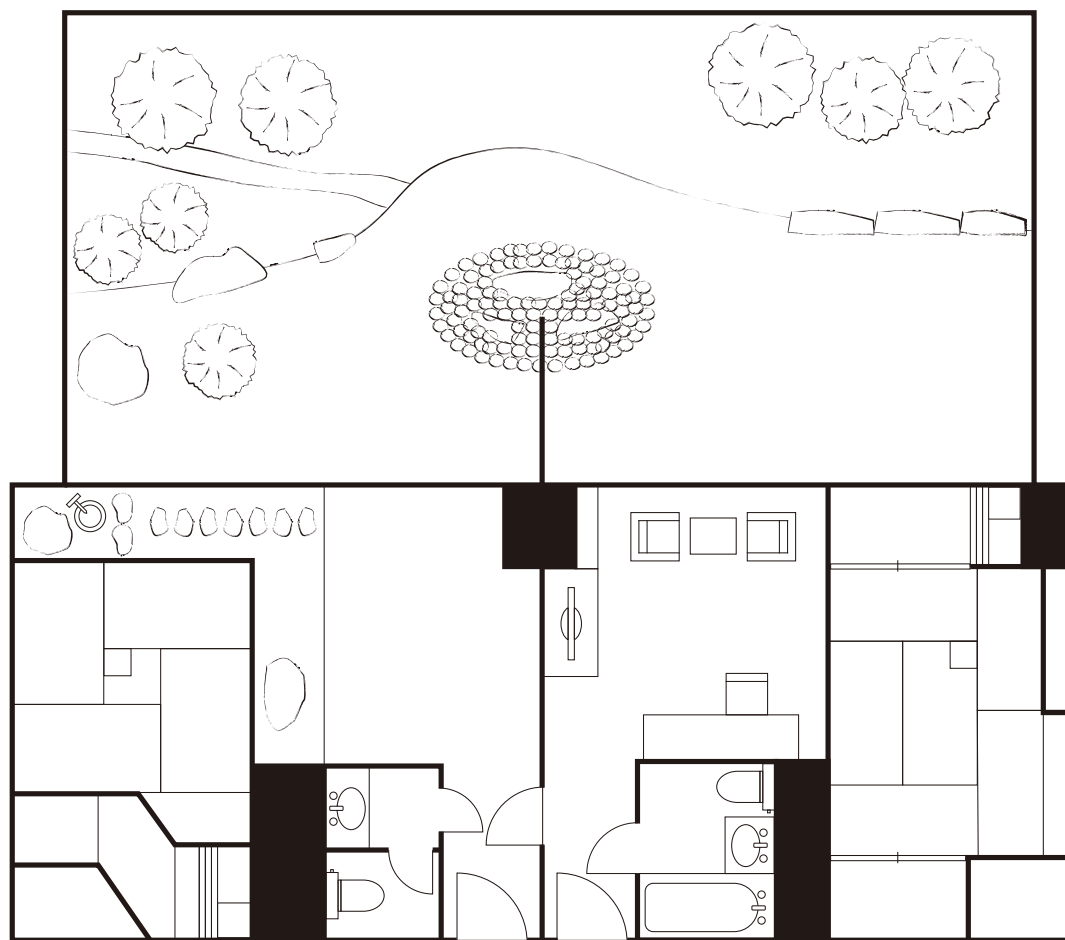

※間取図は一例です。実際のお部屋とは異なる場合がございます。

ウエストウイング

スタンダードツイン

広さ	ベッドサイズ	料金
36.3㎡	120cm×200cm	¥49,610～
ご利用人数	禁煙ルームの有無	コネクトルーム
1~3名様	×	×

※間取図は一例です。実際のお部屋とは異なる場合がございます。

ウエストウイング ファミリールーム

広さ	ベッドサイズ	料金
44.0㎡	120cm×200cm	¥59,290～
ご利用人数	禁煙ルームの有無	コネクトルーム
1~4名様	×	×

※間取図は一例です。実際のお部屋とは異なる場合がございます。

ウエストウイング スイート

広さ	ベッドサイズ	料金
82.5㎡	140cm×200cm	¥114,950～
ご利用人数	禁煙ルームの有無	コネクトルーム
1~4名様	×	○

※間取図は一例です。実際のお部屋とは異なる場合がございます。

ウエストウイング

和室・茶室

広さ	ベッドサイズ	料金
40㎡	—	¥48,400～
ご利用人数	禁煙ルームの有無	コネクトルーム
1~3名様	×	○

(一室あたり)

※間取図は一例です。実際のお部屋とは異なる場合がございます。

スーペリアフロア

スタンダードツイン

広さ	ベッドサイズ	料金
27.4㎡	120cm×200cm	¥42,350～
ご利用人数	禁煙ルームの有無	コネクトルーム
1~2名様	○	×

※間取図は一例です。実際のお部屋とは異なる場合がございます。

スーペリアフロア

スタンダードツイン

広さ	ベッドサイズ	料金
32.7㎡	120cm×200cm	¥45,980～
ご利用人数	禁煙ルームの有無	コネクトルーム
1~3名様	○	×

※間取図は一例です。実際のお部屋とは異なる場合がございます。

スーペリアフロア

デラックスツイン

広さ	ベッドサイズ	料金
41.0㎡	120cm×200cm	¥56,870～
ご利用人数	禁煙ルームの有無	コネクトルーム
1~4名様	○	×

※間取図は一例です。実際のお部屋とは異なる場合がございます。