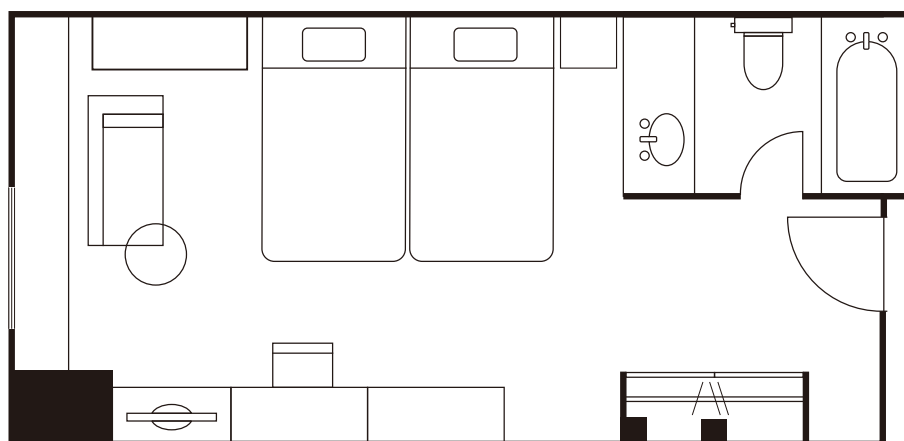

客室紹介

— Room Layouts —

目次

Contents

ウエストウイング

シングル	(17.2~19.5㎡)	3
コンパクトツイン	(18.2~19.5㎡)	4
スタンダードツイン	(36.3㎡)	5
ファミリールーム	(44.0㎡)	6
スイート	(82.5㎡)	7
和室・茶室	(40㎡)	8

スーパーリアフロア

スタンダードツイン	(27.4㎡)	9
スタンダードツイン	(32.7㎡)	10
デラックスツイン	(41.0㎡)	11
デラックスツイン	(41.0㎡)	12
デラックスツイン	(56.0㎡)	13
ダブル	(27.4㎡)	14

※間取図は一例です。実際のお部屋とは異なる場合がございます。

ナチュラルコンフォートフロア

ダブル

広さ	ベッドサイズ	料金
27.4㎡	150cm×200cm	¥48,400～
ご利用人数	禁煙ルームの有無	コネクトルーム
1~2名様	×	×

※間取図は一例です。実際のお部屋とは異なる場合がございます。

ナチュラルコンフォートフロア

スイート

広さ	ベッドサイズ	料金
56.0㎡	120cm×200cm	¥114,950～
ご利用人数	禁煙ルームの有無	コネクトルーム
1~2名様	×	×

※間取図は一例です。実際のお部屋とは異なる場合がございます。

ナチュラルコンフォートフロア スイート

広さ	ベッドサイズ	料金
56.0㎡	120cm×200cm	¥114,950～
ご利用人数	禁煙ルームの有無	コネクトルーム
1~4名様	×	×

※間取図は一例です。実際のお部屋とは異なる場合がございます。

ナチュラルコンフォートフロア スイート

広さ	ベッドサイズ	料金
64.0㎡	120cm×200cm	¥114,950～
ご利用人数	禁煙ルームの有無	コネクトルーム
1~3名様	×	○

※間取図は一例です。実際のお部屋とは異なる場合がございます。

ザ・プレジデンシャルタワーズ

モダンクラシック スタンダードツイン

広さ	ベッドサイズ	料金
32.7㎡	120cm×200cm	¥81,070～
ご利用人数	禁煙ルームの有無	コネクトルーム
1~2名様	○	○(一部)

※間取図は一例です。実際のお部屋とは異なる場合がございます。

ザ・プレジデンシャルタワーズ

モダンクラシック
デラックスツイン

広さ	ベッドサイズ	料金
41.0㎡	120cm×200cm	¥93,170～
ご利用人数	禁煙ルームの有無	コネクトルーム
1~3名様	○	×