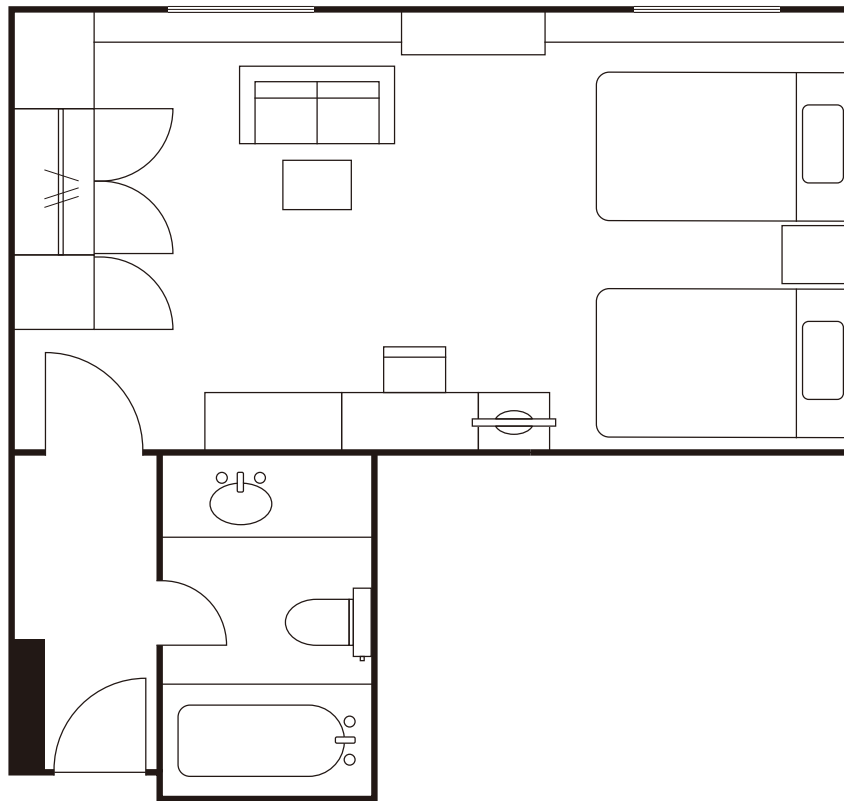

客室紹介

— Room Layouts —

目次

Contents

ウエストウイング

シングル	(17.2~19.5㎡)	3
コンパクトツイン	(18.2~19.5㎡)	4
スタンダードツイン	(36.3㎡)	5
ファミリールーム	(44.0㎡)	6
スイート	(82.5㎡)	7
和室・茶室	(40㎡)	8

スーパーリアフロア

スタンダードツイン	(27.4㎡)	9
スタンダードツイン	(32.7㎡)	10
デラックスツイン	(41.0㎡)	11
デラックスツイン	(41.0㎡)	12
デラックスツイン	(56.0㎡)	13
ダブル	(27.4㎡)	14

※間取図は一例です。実際のお部屋とは異なる場合がございます。

スーペリアフロア

ダブル

広さ	ベッドサイズ	料金
27.4㎡	140cm×200cm	¥42,350～
ご利用人数	禁煙ルームの有無	コネクトルーム
1~2名様	○	×

※間取図は一例です。実際のお部屋とは異なる場合がございます。

デラックスフロア

スタンダードツイン

広さ	ベッドサイズ	料金
32.7㎡	120cm×200cm	¥52,030～
ご利用人数	禁煙ルームの有無	コネクトルーム
1~2名様	○	○(一部)

※間取図は一例です。実際のお部屋とは異なる場合がございます。

デラックスフロア

デラックスツイン

広さ	ベッドサイズ	料金
41.0㎡	120cm×200cm	¥62,920～
ご利用人数	禁煙ルームの有無	コネクトルーム
1~3名様	○	×

※間取図は一例です。実際のお部屋とは異なる場合がございます。

デラックスフロア

デラックスツイン

広さ	ベッドサイズ	料金
41.0㎡	120cm×200cm	¥62,920～
ご利用人数	禁煙ルームの有無	コネクトルーム
1~3名様	○	×

※間取図は一例です。実際のお部屋とは異なる場合がございます。

デラックスフロア

デラックスツイン

広さ	ベッドサイズ	料金
56.0㎡	140cm×200cm	¥72,600～
ご利用人数	禁煙ルームの有無	コネクトルーム
1~4名様	○	×

※間取図は一例です。実際のお部屋とは異なる場合がございます。

デラックスフロア

ダブル

広さ	ベッドサイズ	料金
27.4㎡	140cm×200cm	¥45,980～
ご利用人数	禁煙ルームの有無	コネクトルーム
1~2名様	○	×