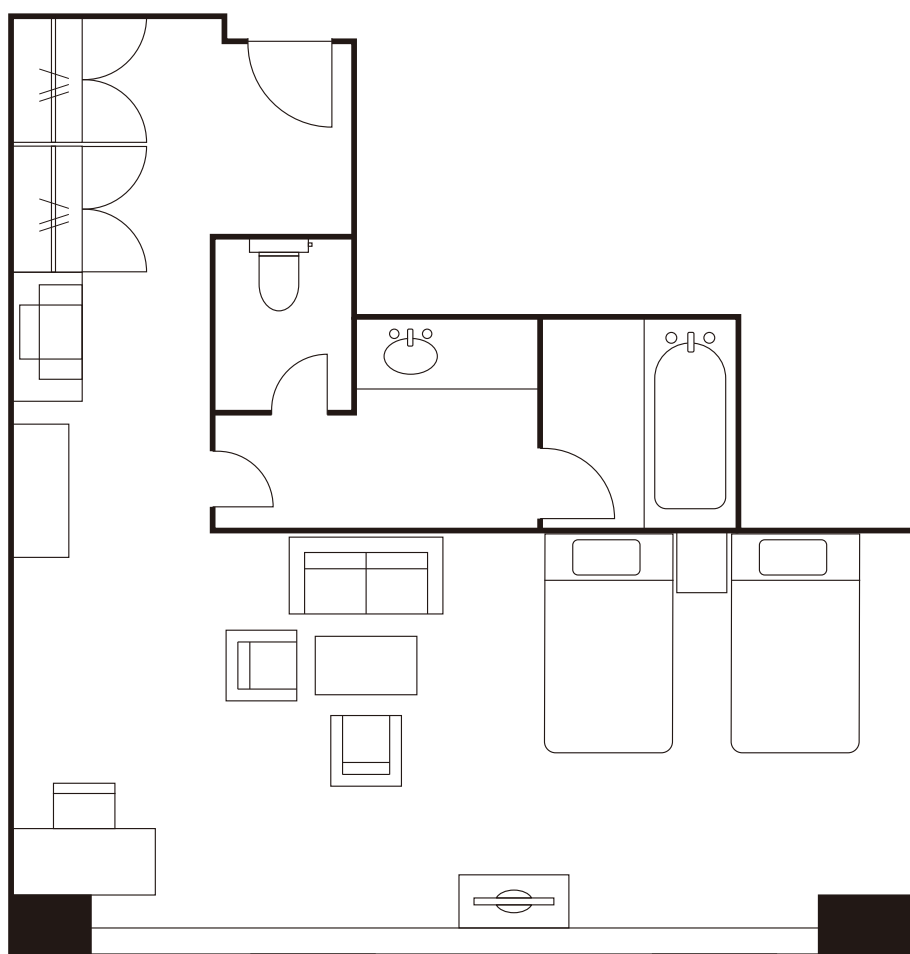

客室紹介

— Room Layouts —

目次

Contents

ウエストウイング

シングル	(17.2~19.5㎡)	3
コンパクトツイン	(18.2~19.5㎡)	4
スタンダードツイン	(36.3㎡)	5
ファミリールーム	(44.0㎡)	6
スイート	(82.5㎡)	7
和室・茶室	(40㎡)	8

スーパーリアフロア

スタンダードツイン	(27.4㎡)	9
スタンダードツイン	(32.7㎡)	10
デラックスツイン	(41.0㎡)	11
デラックスツイン	(41.0㎡)	12
デラックスツイン	(56.0㎡)	13
ダブル	(27.4㎡)	14

※間取図は一例です。実際のお部屋とは異なる場合がございます。

スーペリアフロア

ダブル

広さ	ベッドサイズ	料金
27.4㎡	140cm×200cm	¥42,350～
ご利用人数	禁煙ルームの有無	コネクトルーム
1~2名様	○	×

※間取図は一例です。実際のお部屋とは異なる場合がございます。

デラックスフロア

スタンダードツイン

広さ	ベッドサイズ	料金
32.7㎡	120cm×200cm	¥52,030～
ご利用人数	禁煙ルームの有無	コネクトルーム
1~2名様	○	○(一部)

※間取図は一例です。実際のお部屋とは異なる場合がございます。

デラックスフロア

デラックスツイン

広さ	ベッドサイズ	料金
41.0㎡	120cm×200cm	¥62,920～
ご利用人数	禁煙ルームの有無	コネクトルーム
1~3名様	○	×

※間取図は一例です。実際のお部屋とは異なる場合がございます。

デラックスフロア

デラックスツイン

広さ	ベッドサイズ	料金
41.0㎡	120cm×200cm	¥62,920～
ご利用人数	禁煙ルームの有無	コネクトルーム
1~3名様	○	×

※間取図は一例です。実際のお部屋とは異なる場合がございます。

デラックスフロア

デラックスツイン

広さ	ベッドサイズ	料金
56.0㎡	140cm×200cm	¥72,600～
ご利用人数	禁煙ルームの有無	コネクトルーム
1~4名様	○	×

※間取図は一例です。実際のお部屋とは異なる場合がございます。

デラックスフロア

ダブル

広さ	ベッドサイズ	料金
27.4㎡	140cm×200cm	¥45,980～
ご利用人数	禁煙ルームの有無	コネクトルーム
1~2名様	○	×