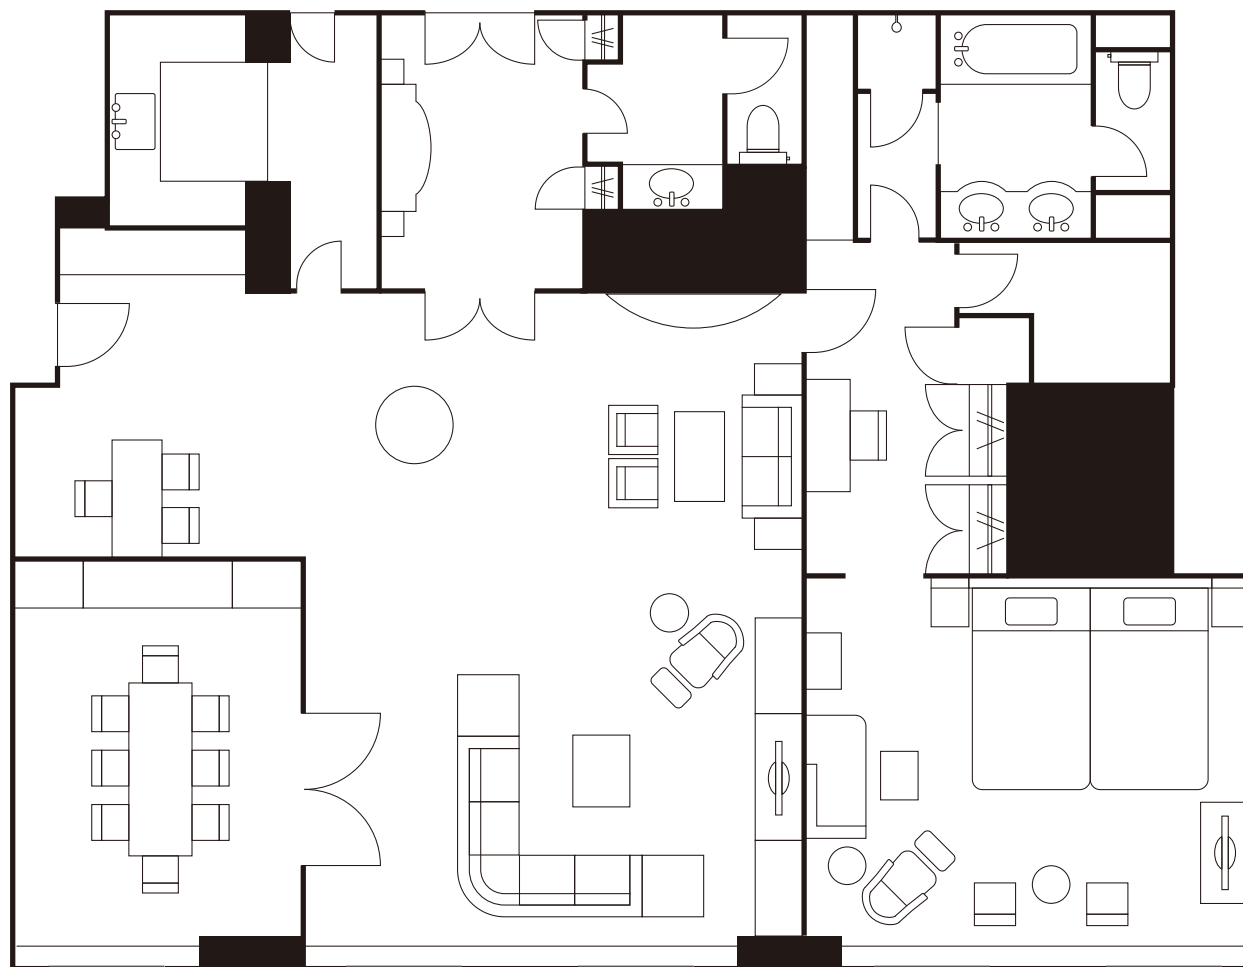

客室紹介

— Room Layouts —

目次

Contents

ウエストウイング

シングル	(17.2~19.5㎡)	3
コンパクトツイン	(18.2~19.5㎡)	4
スタンダードツイン	(36.3㎡)	5
ファミリールーム	(44.0㎡)	6
スイート	(82.5㎡)	7
和室・茶室	(40㎡)	8

スーパーリアフロア

スタンダードツイン	(27.4㎡)	9
スタンダードツイン	(32.7㎡)	10
デラックスツイン	(41.0㎡)	11
デラックスツイン	(41.0㎡)	12
デラックスツイン	(56.0㎡)	13
ダブル	(27.4㎡)	14

※間取図は一例です。実際のお部屋とは異なる場合がございます。

ザ・プレジデンシャルタワーズ

ヨーロッパクラシック スイート

広さ	ベッドサイズ	料金
64.0㎡	120cm×200cm	¥145,200～
ご利用人数	禁煙ルームの有無	コネクトルーム
1~3名様	○	○

※間取図は一例です。実際のお部屋とは異なる場合がございます。

ザ・プレジデンシャルタワーズ

ヨーロッパクラシック

エグゼクティブツイン

広さ	ベッドサイズ	料金
66.0㎡	120cm×200cm	¥121,000～
ご利用人数	禁煙ルームの有無	コネクトルーム
1~4名様	○	×

※間取図は一例です。実際のお部屋とは異なる場合がございます。

ザ・プレジデンシャルタワーズ

ヨーロッパクラシック デラックススイート

広さ	ベッドサイズ	料金
109.0㎡	120cm×200cm	¥242,000～
ご利用人数	禁煙ルームの有無	コネクトルーム
1～4名様	○	×

※間取図は一例です。実際のお部屋とは異なる場合がございます。

ザ・プレジデンシャルタワーズ

モナークスイート

広さ	ベッドサイズ	料金
252.0㎡	140cm×200cm	¥605,000～
ご利用人数	禁煙ルームの有無	コネクトルーム
1～4名様	○	○

※間取図は一例です。実際のお部屋とは異なる場合がございます。