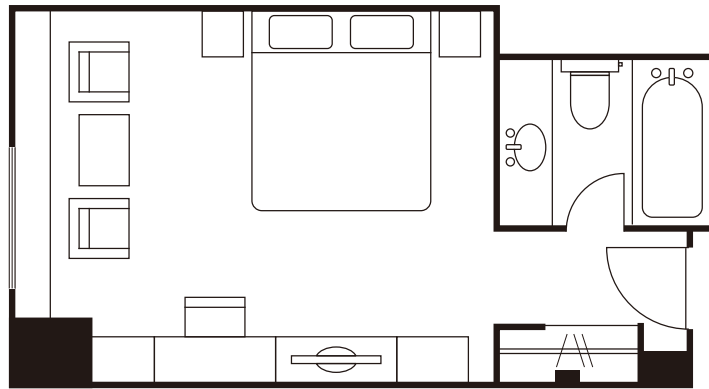

客室紹介

— Room Layouts —

目次

Contents

ウエストウイング

シングル	(17.2~19.5㎡)	3
コンパクトツイン	(18.2~19.5㎡)	4
スタンダードツイン	(36.3㎡)	5
ファミリールーム	(44.0㎡)	6
スイート	(82.5㎡)	7
和室・茶室	(40㎡)	8

スーパーリアフロア

スタンダードツイン	(27.4㎡)	9
スタンダードツイン	(32.7㎡)	10
デラックスツイン	(41.0㎡)	11
デラックスツイン	(41.0㎡)	12
デラックスツイン	(56.0㎡)	13
ダブル	(27.4㎡)	14

※間取図は一例です。実際のお部屋とは異なる場合がございます。

デラックスフロア

デラックスツイン

広さ	ベッドサイズ	料金
41.0㎡	120cm×200cm	¥62,920～
ご利用人数	禁煙ルームの有無	コネクトルーム
1~3名様	○	×

※間取図は一例です。実際のお部屋とは異なる場合がございます。

デラックスフロア

デラックスツイン

広さ	ベッドサイズ	料金
41.0㎡	120cm×200cm	¥62,920～
ご利用人数	禁煙ルームの有無	コネクトルーム
1~3名様	○	×

※間取図は一例です。実際のお部屋とは異なる場合がございます。

デラックスフロア

デラックスツイン

広さ	ベッドサイズ	料金
56.0㎡	140cm×200cm	¥72,600～
ご利用人数	禁煙ルームの有無	コネクトルーム
1~4名様	○	×

※間取図は一例です。実際のお部屋とは異なる場合がございます。

デラックスフロア

ダブル

広さ	ベッドサイズ	料金
27.4㎡	140cm×200cm	¥45,980～
ご利用人数	禁煙ルームの有無	コネクトルーム
1~2名様	○	×

※間取図は一例です。実際のお部屋とは異なる場合がございます。

デラックスフロア

スイート

広さ	ベッドサイズ	料金
64.0㎡	120cm×200cm	¥84,700～
ご利用人数	禁煙ルームの有無	コネクトルーム
1~4名様	○	○

※間取図は一例です。実際のお部屋とは異なる場合がございます。

ナチュラルコンフォートフロア

スタンダードツイン

広さ	ベッドサイズ	料金
32.7㎡	120cm×200cm	¥56,870～
ご利用人数	禁煙ルームの有無	コネクトルーム
1~2名様	×	○(一部)