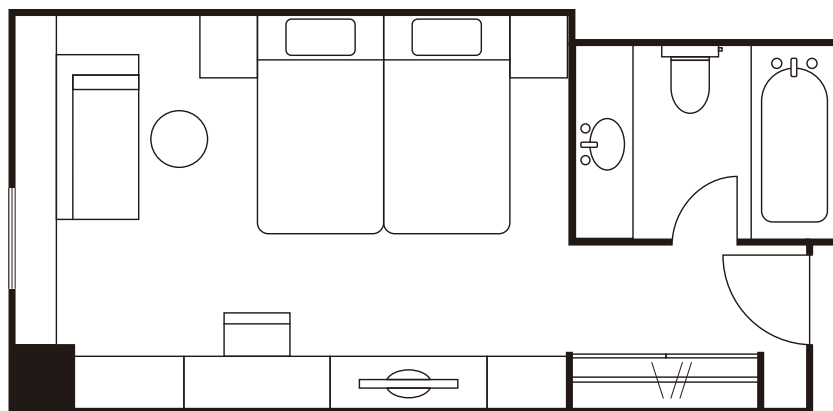

客室紹介

— Room Layouts —

目次

Contents

ウエストウイング

シングル	(17.2~19.5㎡)	3
コンパクトツイン	(18.2~19.5㎡)	4
スタンダードツイン	(36.3㎡)	5
ファミリールーム	(44.0㎡)	6
スイート	(82.5㎡)	7
和室・茶室	(40㎡)	8

スーパーリアフロア

スタンダードツイン	(27.4㎡)	9
スタンダードツイン	(32.7㎡)	10
デラックスツイン	(41.0㎡)	11
デラックスツイン	(41.0㎡)	12
デラックスツイン	(56.0㎡)	13
ダブル	(27.4㎡)	14

※間取図は一例です。実際のお部屋とは異なる場合がございます。

デラックスフロア

デラックスツイン

広さ	ベッドサイズ	料金
56.0㎡	140cm×200cm	¥72,600～
ご利用人数	禁煙ルームの有無	コネクトルーム
1~4名様	○	×

※間取図は一例です。実際のお部屋とは異なる場合がございます。

デラックスフロア

ダブル

広さ	ベッドサイズ	料金
27.4㎡	140cm×200cm	¥45,980～
ご利用人数	禁煙ルームの有無	コネクトルーム
1~2名様	○	×

※間取図は一例です。実際のお部屋とは異なる場合がございます。

デラックスフロア

スイート

広さ	ベッドサイズ	料金
64.0㎡	120cm×200cm	¥84,700～
ご利用人数	禁煙ルームの有無	コネクトルーム
1~4名様	○	○

※間取図は一例です。実際のお部屋とは異なる場合がございます。

ナチュラルコンフォートフロア

スタンダードツイン

広さ	ベッドサイズ	料金
32.7㎡	120cm×200cm	¥56,870～
ご利用人数	禁煙ルームの有無	コネクトルーム
1~2名様	×	○(一部)

※間取図は一例です。実際のお部屋とは異なる場合がございます。

ナチュラルコンフォートフロア

デラックスツイン

広さ	ベッドサイズ	料金
41.0㎡	120cm×200cm	¥68,970～
ご利用人数	禁煙ルームの有無	コネクトルーム
1~3名様	×	×

※間取図は一例です。実際のお部屋とは異なる場合がございます。

ナチュラルコンフォートフロア

デラックスツイン

広さ	ベッドサイズ	料金
41.0㎡	120cm×200cm	¥68,970～
ご利用人数	禁煙ルームの有無	コネクトルーム
1~3名様	×	×