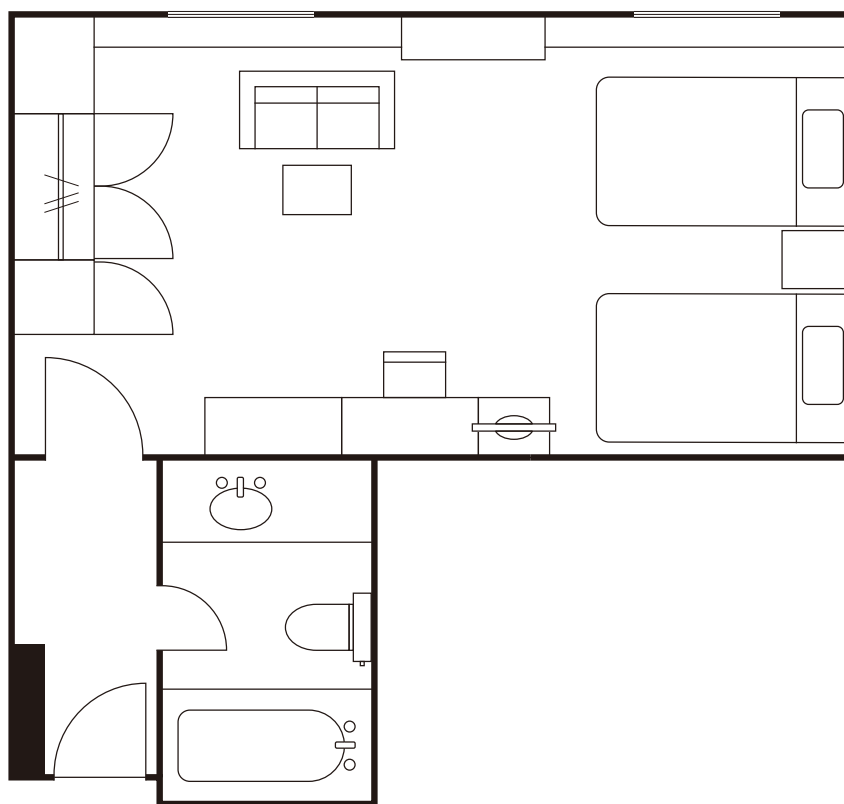

客室紹介

— Room Layouts —

目次

Contents

ウエストウイング

シングル	(17.2~19.5㎡)	3
コンパクトツイン	(18.2~19.5㎡)	4
スタンダードツイン	(36.3㎡)	5
ファミリールーム	(44.0㎡)	6
スイート	(82.5㎡)	7
和室・茶室	(40㎡)	8

スーパーリアフロア

スタンダードツイン	(27.4㎡)	9
スタンダードツイン	(32.7㎡)	10
デラックスツイン	(41.0㎡)	11
デラックスツイン	(41.0㎡)	12
デラックスツイン	(56.0㎡)	13
ダブル	(27.4㎡)	14

(一室あたり)

※間取図は一例です。実際のお部屋とは異なる場合がございます。

スーペリアフロア

スタンダードツイン

広さ	ベッドサイズ	料金
27.4㎡	120cm×200cm	¥42,350～
ご利用人数	禁煙ルームの有無	コネクトルーム
1~2名様	○	×

※間取図は一例です。実際のお部屋とは異なる場合がございます。

スーペリアフロア

スタンダードツイン

広さ	ベッドサイズ	料金
32.7㎡	120cm×200cm	¥45,980～
ご利用人数	禁煙ルームの有無	コネクトルーム
1~3名様	○	×

※間取図は一例です。実際のお部屋とは異なる場合がございます。

スーペリアフロア

デラックスツイン

広さ	ベッドサイズ	料金
41.0㎡	120cm×200cm	¥56,870～
ご利用人数	禁煙ルームの有無	コネクトルーム
1~4名様	○	×

※間取図は一例です。実際のお部屋とは異なる場合がございます。

スーペリアフロア

デラックスツイン

広さ	ベッドサイズ	料金
41.0㎡	120cm×200cm	¥56,870～
ご利用人数	禁煙ルームの有無	コネクトルーム
1~4名様	○	×

※間取図は一例です。実際のお部屋とは異なる場合がございます。

スーペリアフロア

デラックスツイン

広さ	ベッドサイズ	料金
56.0㎡	120cm×200cm	¥65,340～
ご利用人数	禁煙ルームの有無	コネクトルーム
1~4名様	○	×