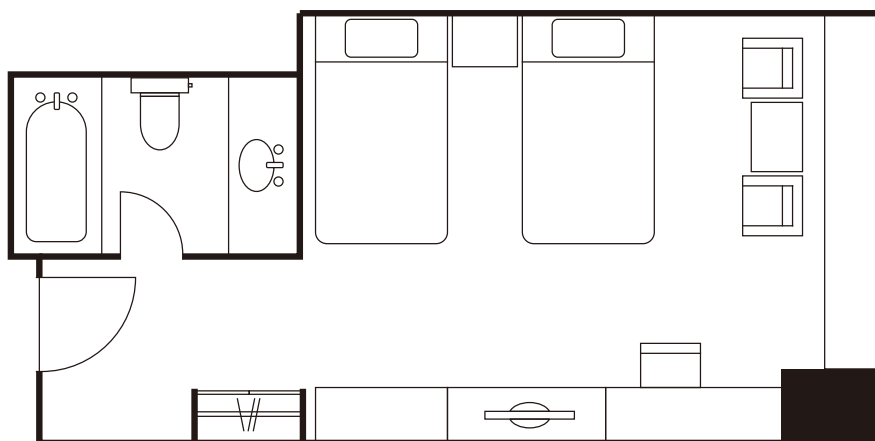

客室紹介

— Room Layouts —

目次

Contents

ウエストウイング

シングル	(17.2~19.5㎡)	3
コンパクトツイン	(18.2~19.5㎡)	4
スタンダードツイン	(36.3㎡)	5
ファミリールーム	(44.0㎡)	6
スイート	(82.5㎡)	7
和室・茶室	(40㎡)	8

スーパーリアフロア

スタンダードツイン	(27.4㎡)	9
スタンダードツイン	(32.7㎡)	10
デラックスツイン	(41.0㎡)	11
デラックスツイン	(41.0㎡)	12
デラックスツイン	(56.0㎡)	13
ダブル	(27.4㎡)	14

スーペリアフロア

デラックスツイン

広さ	ベッドサイズ	料金
41.0㎡	120cm×200cm	¥56,870～
ご利用人数	禁煙ルームの有無	コネクトルーム
1~4名様	○	×

※間取図は一例です。実際のお部屋とは異なる場合がございます。

スーペリアフロア

デラックスツイン

広さ	ベッドサイズ	料金
56.0㎡	120cm×200cm	¥65,340～
ご利用人数	禁煙ルームの有無	コネクトルーム
1~4名様	○	×

※間取図は一例です。実際のお部屋とは異なる場合がございます。

スーペリアフロア

ダブル

広さ	ベッドサイズ	料金
27.4㎡	140cm×200cm	¥42,350～
ご利用人数	禁煙ルームの有無	コネクトルーム
1~2名様	○	×

※間取図は一例です。実際のお部屋とは異なる場合がございます。

デラックスフロア

スタンダードツイン

広さ	ベッドサイズ	料金
32.7㎡	120cm×200cm	¥52,030～
ご利用人数	禁煙ルームの有無	コネクトルーム
1~2名様	○	○(一部)

※間取図は一例です。実際のお部屋とは異なる場合がございます。

デラックスフロア

デラックスツイン

広さ	ベッドサイズ	料金
41.0㎡	120cm×200cm	¥62,920～
ご利用人数	禁煙ルームの有無	コネクトルーム
1~3名様	○	×

※間取図は一例です。実際のお部屋とは異なる場合がございます。

デラックスフロア

デラックスツイン

広さ	ベッドサイズ	料金
41.0㎡	120cm×200cm	¥62,920～
ご利用人数	禁煙ルームの有無	コネクトルーム
1~3名様	○	×