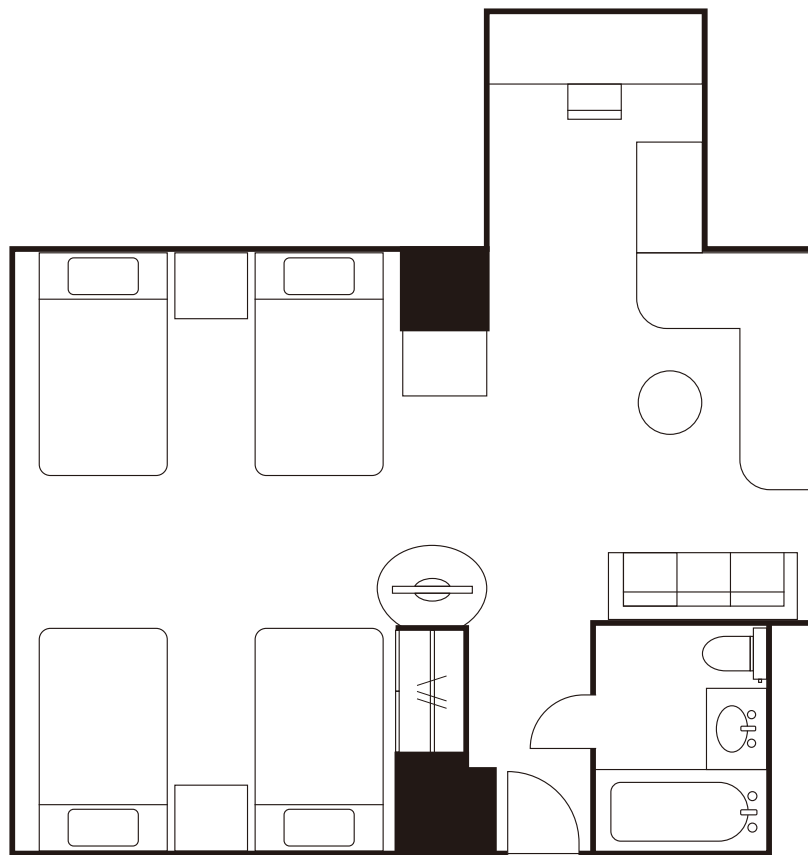

ウエストウイング

シングル

広さ	ベッドサイズ	料金
17.2~19.5㎡	140cm×206cm	¥23,620~
ご利用人数	禁煙ルームの有無	コネクトルーム
1~2名様	×	×

※間取図は一例です。実際のお部屋とは異なる場合がございます。

ウエストウイング コンパクトツイン

広さ	ベッドサイズ	料金
18.2~19.5㎡	110cm×200cm	¥49,610~
ご利用人数	禁煙ルームの有無	コネクトルーム
1~2名様	×	×

※間取図は一例です。実際のお部屋とは異なる場合がございます。

ウエストウイング

スタンダードツイン

広さ	ベッドサイズ	料金
36.3㎡	120cm×200cm	¥49,610～
ご利用人数	禁煙ルームの有無	コネクトルーム
1~3名様	×	×

※間取図は一例です。実際のお部屋とは異なる場合がございます。

ウエストウイング ファミリールーム

広さ	ベッドサイズ	料金
44.0㎡	120cm×200cm	¥59,290～
ご利用人数	禁煙ルームの有無	コネクトルーム
1~4名様	×	×

※間取図は一例です。実際のお部屋とは異なる場合がございます。

ウエストウイング スイート

広さ	ベッドサイズ	料金
82.5㎡	140cm×200cm	¥114,950～
ご利用人数	禁煙ルームの有無	コネクトルーム
1~4名様	×	○

※間取図は一例です。実際のお部屋とは異なる場合がございます。

ウエストウイング

和室・茶室

広さ	ベッドサイズ	料金
40㎡	—	¥48,400～
ご利用人数	禁煙ルームの有無	コネクトルーム
1~3名様	×	○

(一室あたり)

※間取図は一例です。実際のお部屋とは異なる場合がございます。

スーペリアフロア

スタンダードツイン

広さ	ベッドサイズ	料金
27.4㎡	120cm×200cm	¥42,350～
ご利用人数	禁煙ルームの有無	コネクトルーム
1~2名様	○	×

※間取図は一例です。実際のお部屋とは異なる場合がございます。

スーペリアフロア

スタンダードツイン