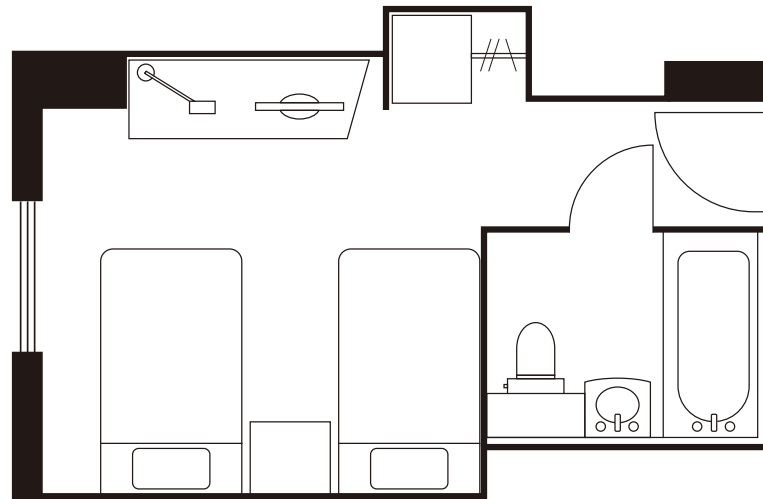

客室紹介

— Room Layouts —

目次

Contents

ウエストウイング

シングル	(17.2~19.5㎡)	3
コンパクトツイン	(18.2~19.5㎡)	4
スタンダードツイン	(36.3㎡)	5
ファミリールーム	(44.0㎡)	6
スイート	(82.5㎡)	7
和室・茶室	(40㎡)	8

スーパーリアフロア

スタンダードツイン	(27.4㎡)	9
スタンダードツイン	(32.7㎡)	10
デラックスツイン	(41.0㎡)	11
デラックスツイン	(41.0㎡)	12
デラックスツイン	(56.0㎡)	13
ダブル	(27.4㎡)	14

ウエストウイング

シングル

広さ	ベッドサイズ	料金
17.2~19.5㎡	140cm×206cm	¥23,620~
ご利用人数	禁煙ルームの有無	コネクトルーム
1~2名様	×	×

※間取図は一例です。実際のお部屋とは異なる場合がございます。

ウエストウイング コンパクトツイン

広さ	ベッドサイズ	料金
18.2~19.5㎡	110cm×200cm	¥49,610~
ご利用人数	禁煙ルームの有無	コネクトルーム
1~2名様	×	×

※間取図は一例です。実際のお部屋とは異なる場合がございます。

ウエストウイング

スタンダードツイン

広さ	ベッドサイズ	料金
36.3㎡	120cm×200cm	¥49,610～
ご利用人数	禁煙ルームの有無	コネクトルーム
1~3名様	×	×

※間取図は一例です。実際のお部屋とは異なる場合がございます。

ウエストウイング ファミリールーム

広さ	ベッドサイズ	料金
44.0㎡	120cm×200cm	¥59,290～
ご利用人数	禁煙ルームの有無	コネクトルーム
1~4名様	×	×

※間取図は一例です。実際のお部屋とは異なる場合がございます。

ウエストウイング スイート

広さ	ベッドサイズ	料金
82.5㎡	140cm×200cm	¥114,950～
ご利用人数	禁煙ルームの有無	コネクトルーム
1~4名様	×	○

※間取図は一例です。実際のお部屋とは異なる場合がございます。

ウエストウイング

和室・茶室

広さ	ベッドサイズ	料金
40㎡	—	¥48,400～
ご利用人数	禁煙ルームの有無	コネクトルーム
1~3名様	×	○