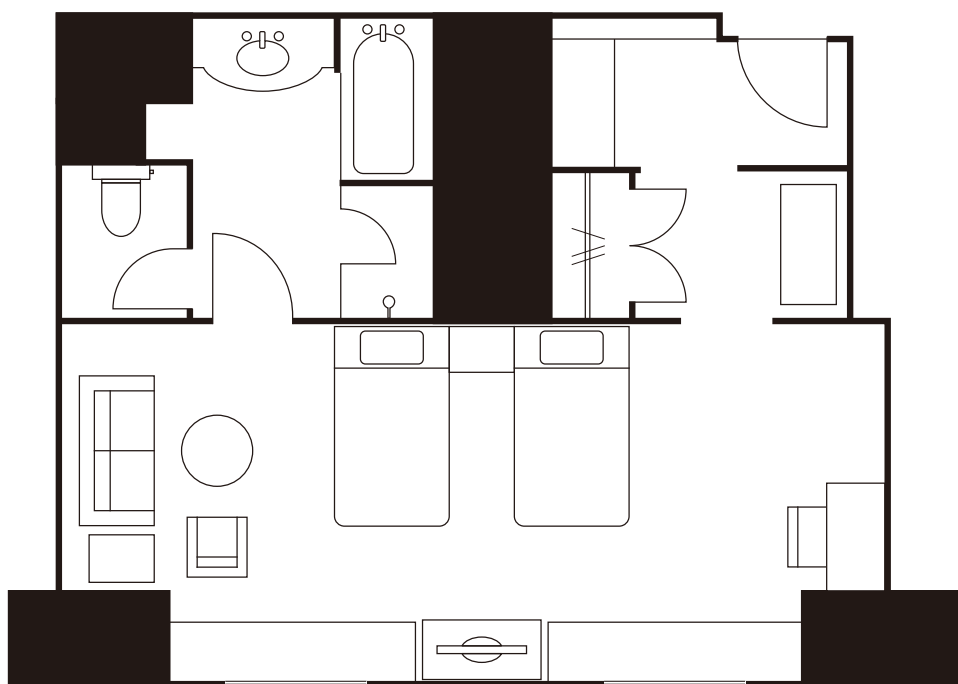

客室紹介

— Room Layouts —

目次

Contents

ウエストウイング

シングル	(17.2~19.5㎡)	3
コンパクトツイン	(18.2~19.5㎡)	4
スタンダードツイン	(36.3㎡)	5
ファミリールーム	(44.0㎡)	6
スイート	(82.5㎡)	7
和室・茶室	(40㎡)	8

スーパーリアフロア

スタンダードツイン	(27.4㎡)	9
スタンダードツイン	(32.7㎡)	10
デラックスツイン	(41.0㎡)	11
デラックスツイン	(41.0㎡)	12
デラックスツイン	(56.0㎡)	13
ダブル	(27.4㎡)	14

※間取図は一例です。実際のお部屋とは異なる場合がございます。

ウエストウイング

スタンダードツイン

広さ	ベッドサイズ	料金
36.3㎡	120cm×200cm	¥49,610～
ご利用人数	禁煙ルームの有無	コネクトルーム
1~3名様	×	×

※間取図は一例です。実際のお部屋とは異なる場合がございます。

ウエストウイング ファミリールーム

広さ	ベッドサイズ	料金
44.0㎡	120cm×200cm	¥59,290～
ご利用人数	禁煙ルームの有無	コネクトルーム
1~4名様	×	×

※間取図は一例です。実際のお部屋とは異なる場合がございます。

ザ・プレジデンシャルタワーズ

モダンクラシック

スイート

広さ	ベッドサイズ	料金
61.0㎡	120cm×200cm	¥145,200～
ご利用人数	禁煙ルームの有無	コネクトルーム
1~4名様	○	○

※間取図は一例です。実際のお部屋とは異なる場合がございます。

ザ・プレジデンシャルタワーズ

ヨーロッパクラシック デラックスツイン

広さ	ベッドサイズ	料金
49.0㎡	120cm×200cm	¥96,800～
ご利用人数	禁煙ルームの有無	コネクトルーム
1~3名様	○	×

※間取図は一例です。実際のお部屋とは異なる場合がございます。

ザ・プレジデンシャルタワーズ

ヨーロッパクラシック ダブル

広さ	ベッドサイズ	料金
32.7㎡	150cm×200cm / 180cm×200cm	¥72,600～
ご利用人数	禁煙ルームの有無	コネクトルーム
1~2名様	○	○(一部)